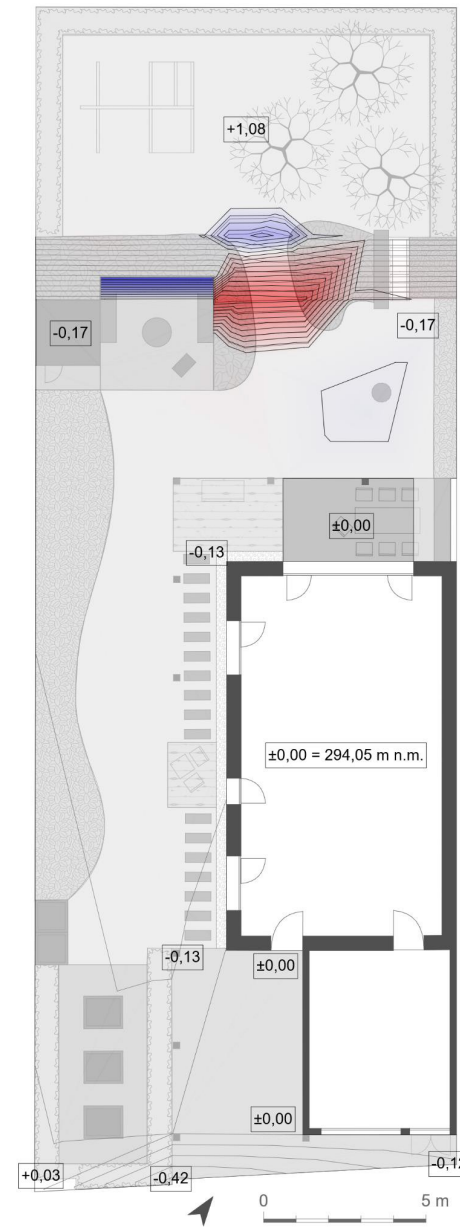

VILLA RESORT BEROUN

EXTERIÉROVÉ VIZUALIZACE

VEJDĚTE DO ZAHRADY

ZAHRADY NA MÍRU

Projekt Villa Resort Beroun nabízí rodinné domy s pozemky o rozloze od 344 m² do 575 m², které si můžete přizpůsobit vašim potřebám a vkusu.

Kombinace okrasných prvků, užitkové zeleně či moderního minimalistického designu umožňuje prostor využít na maximum.

PROSTOROVÁ STUDIE

DVOUÚROVŇOVÁ ZAHRADA

Svažitý terén může být výzvou, ale také příležitostí vytvořit funkční a estetický prostor.

Dvouúrovňová zahrada nabízí efektivní rozdělení exteriéru, čímž vznikají zóny pro relaxaci, aktivní odpočinek nebo okrasné a užitkové plochy.

PROSTOROVÁ STUDIE

Stávající terén

Upravený terén

Odkopy a násypy

MODELACE
TERÉNU

UŽ JEN VSTOUPIT