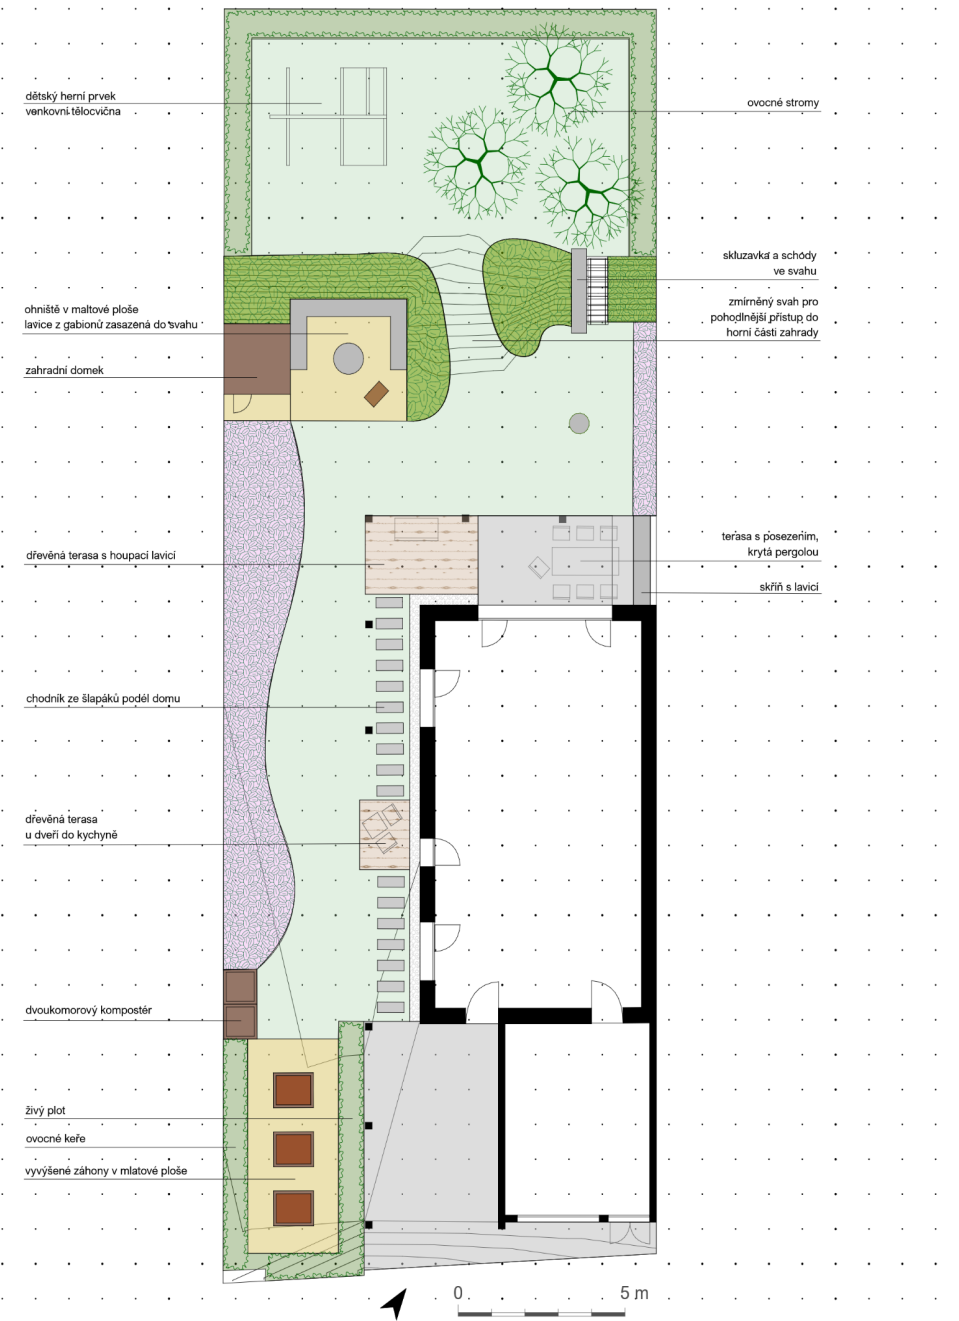

VILLA RESORT BEROUN

EXTERIÉROVÉ VIZUALIZACE

VEJDĚTE DO ZAHRADY

ZAHRADY NA MÍRU

Projekt Villa Resort Beroun nabízí rodinné domy s pozemky o rozloze od 344 m² do 575 m², které si můžete přizpůsobit vašim potřebám a vkusu.

Jednoúrovňová zahrada je ideálním řešením pro ty, kdo hledají přehledný a snadno udržovatelný prostor. Tato varianta nabízí široké možnosti úprav, díky nimž si zahradu můžete přizpůsobit přesně podle svých představ.

Kombinace okrasných prvků, užitkové zeleně či moderního minimalistického designu umožňuje prostor využít na maximum.

PROSTOROVÁ STUDIE

DVOUÚROVŇOVÁ ZAHRADA

Svažitý terén může být výzvou, ale také příležitostí vytvořit funkční a estetický prostor.

Dvouúrovňová zahrada nabízí efektivní rozdělení exteriéru, čímž vznikají zóny pro relaxaci, aktivní odpočinek nebo okrasné a užitkové plochy.

PROSTOROVÁ STUDIE

Stávající terén

Upravený terén

Odkopy a násypy