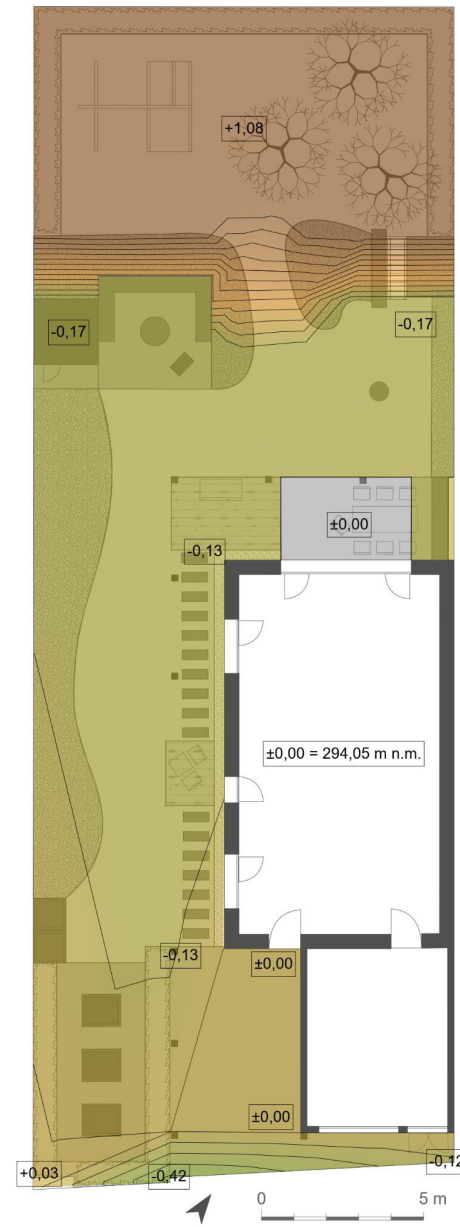

VILLA RESORT BEROUN

EXTERIÉROVÉ VIZUALIZACE

VEJDĚTE DO ZAHRADY

ZAHRADY NA MÍRU

Projekt Villa Resort Beroun nabízí rodinné domy s pozemky o rozloze od 344 m² do 575 m², které si můžete přizpůsobit vašim potřebám a vkusu.

Kombinace okrasných prvků, užitkové zeleně či moderního minimalistického designu umožňuje prostor využít na maximum.

PROSTOROVÁ STUDIE

DVOUÚROVŇOVÁ ZAHRADA

Svažitý terén může být výzvou, ale také příležitostí vytvořit funkční a estetický prostor.

Dvouúrovňová zahrada nabízí efektivní rozdělení exteriéru, čímž vznikají zóny pro relaxaci, aktivní odpočinek nebo okrasné a užitkové plochy.

PROSTOROVÁ STUDIE

Stávající terén

Upravený terén

Odkopy a násypy

MODELACE
TERÉNU

UŽ JEN VSTOUPIT