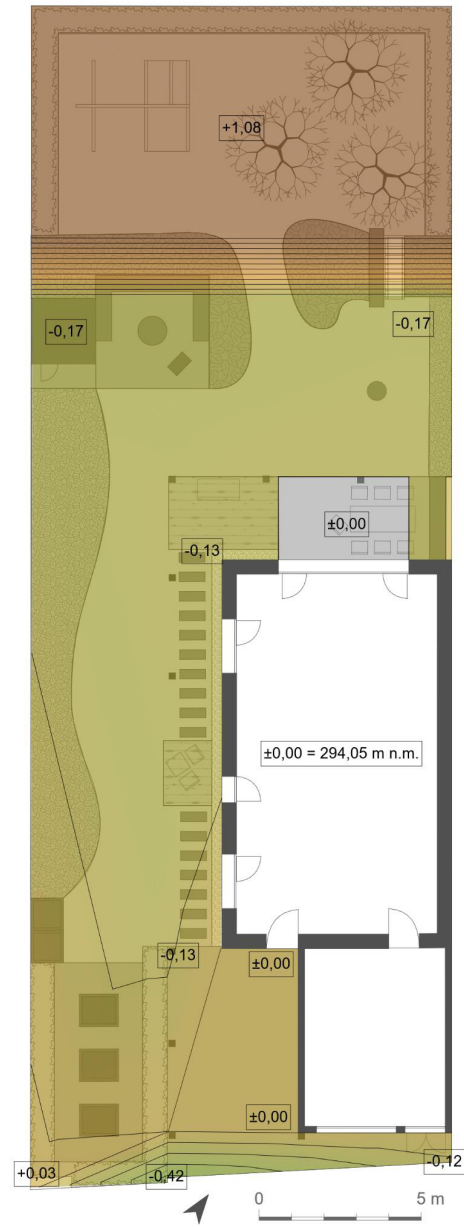

VILLA RESORT BEROUN

EXTERIÉROVÉ VIZUALIZACE

VEJDĚTE DO ZAHRADY

ZAHRADY NA MÍRU

Projekt Villa Resort Beroun nabízí rodinné domy s pozemky o rozloze od 344 m² do 575 m², které si můžete přizpůsobit vašim potřebám a vkusu.

Kombinace okrasných prvků, užitkové zeleně či moderního minimalistického designu umožňuje prostor využít na maximum.

PROSTOROVÁ STUDIE

DVOUÚROVŇOVÁ ZAHRADA

Svažitý terén může být výzvou, ale také příležitostí vytvořit funkční a estetický prostor.

Dvouúrovňová zahrada nabízí efektivní rozdělení exteriéru, čímž vznikají zóny pro relaxaci, aktivní odpočinek nebo okrasné a užitkové plochy.

PROSTOROVÁ STUDIE

Stávající terén

Upravený terén

Odkopy a násypy

MODELACE
TERÉNU

UŽ JEN VSTOUPIT