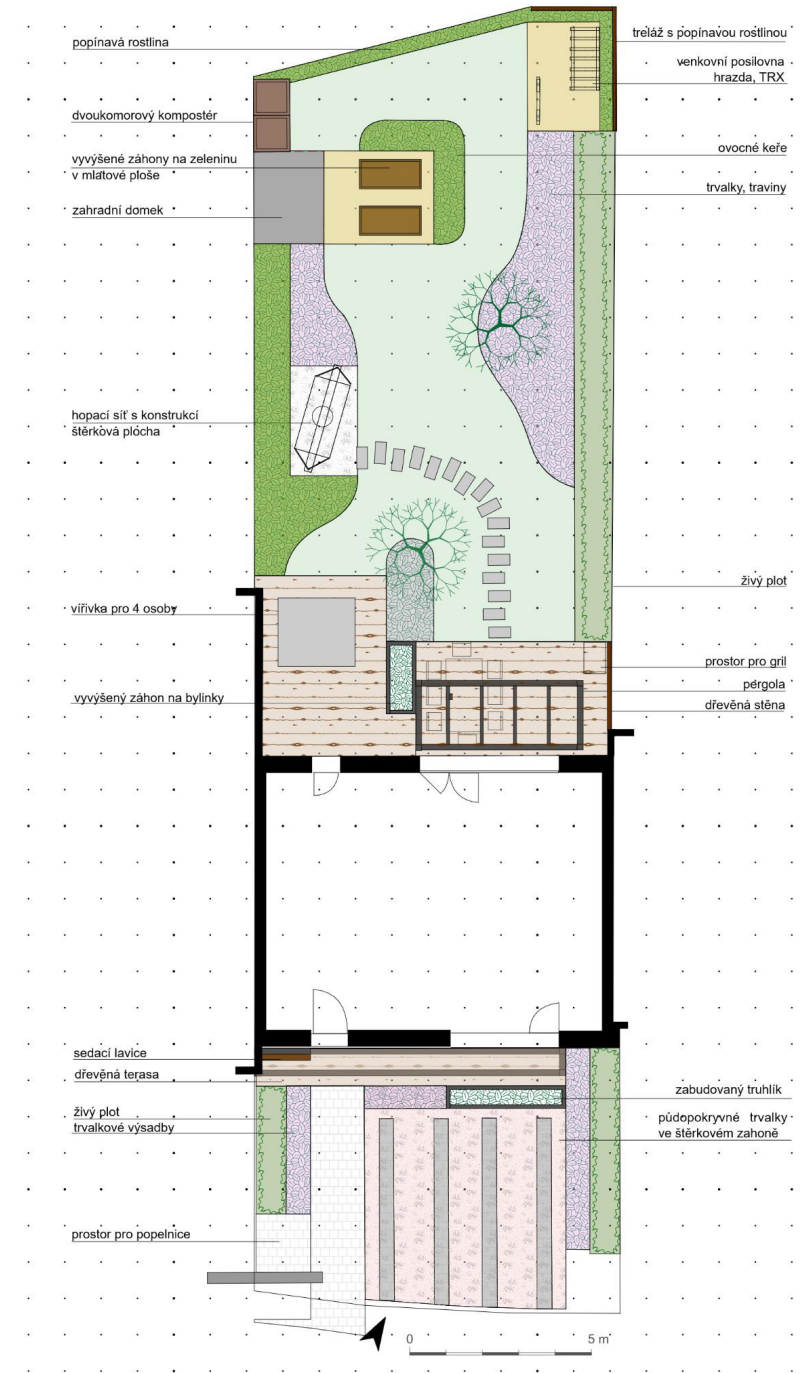

VILLA RESORT BEROUN

EXTERIÉROVÉ VIZUALIZACE

VEJDĚTE DO ZAHRADY

ZAHRADY NA MÍRU

Projekt Villa Resort Beroun nabízí rodinné domy s pozemky o rozloze od 344 m² do 575 m², které si můžete přizpůsobit vašim potřebám a vkusu.

Jednoúrovňová zahrada je ideálním řešením pro ty, kdo hledají přehledný a snadno udržovatelný prostor. Tato varianta nabízí široké možnosti úprav, díky nimž si zahradu můžete přizpůsobit přesně podle svých představ.

Kombinace okrasných prvků, užitkové zeleně či moderního minimalistického designu umožňuje prostor využít na maximum.

PROSTOROVÁ STUDIE

DVOUÚROVŇOVÁ ZAHRADA

Svažitý terén může být výzvou, ale také příležitostí vytvořit funkční a estetický prostor.

Dvouúrovňová zahrada nabízí efektivní rozdělení exteriéru, čímž vznikají zóny pro relaxaci, aktivní odpočinek nebo okrasné a užitkové plochy.

PROSTOROVÁ STUDIE

Stávající terén

Upravený terén

Odkopy a násypy