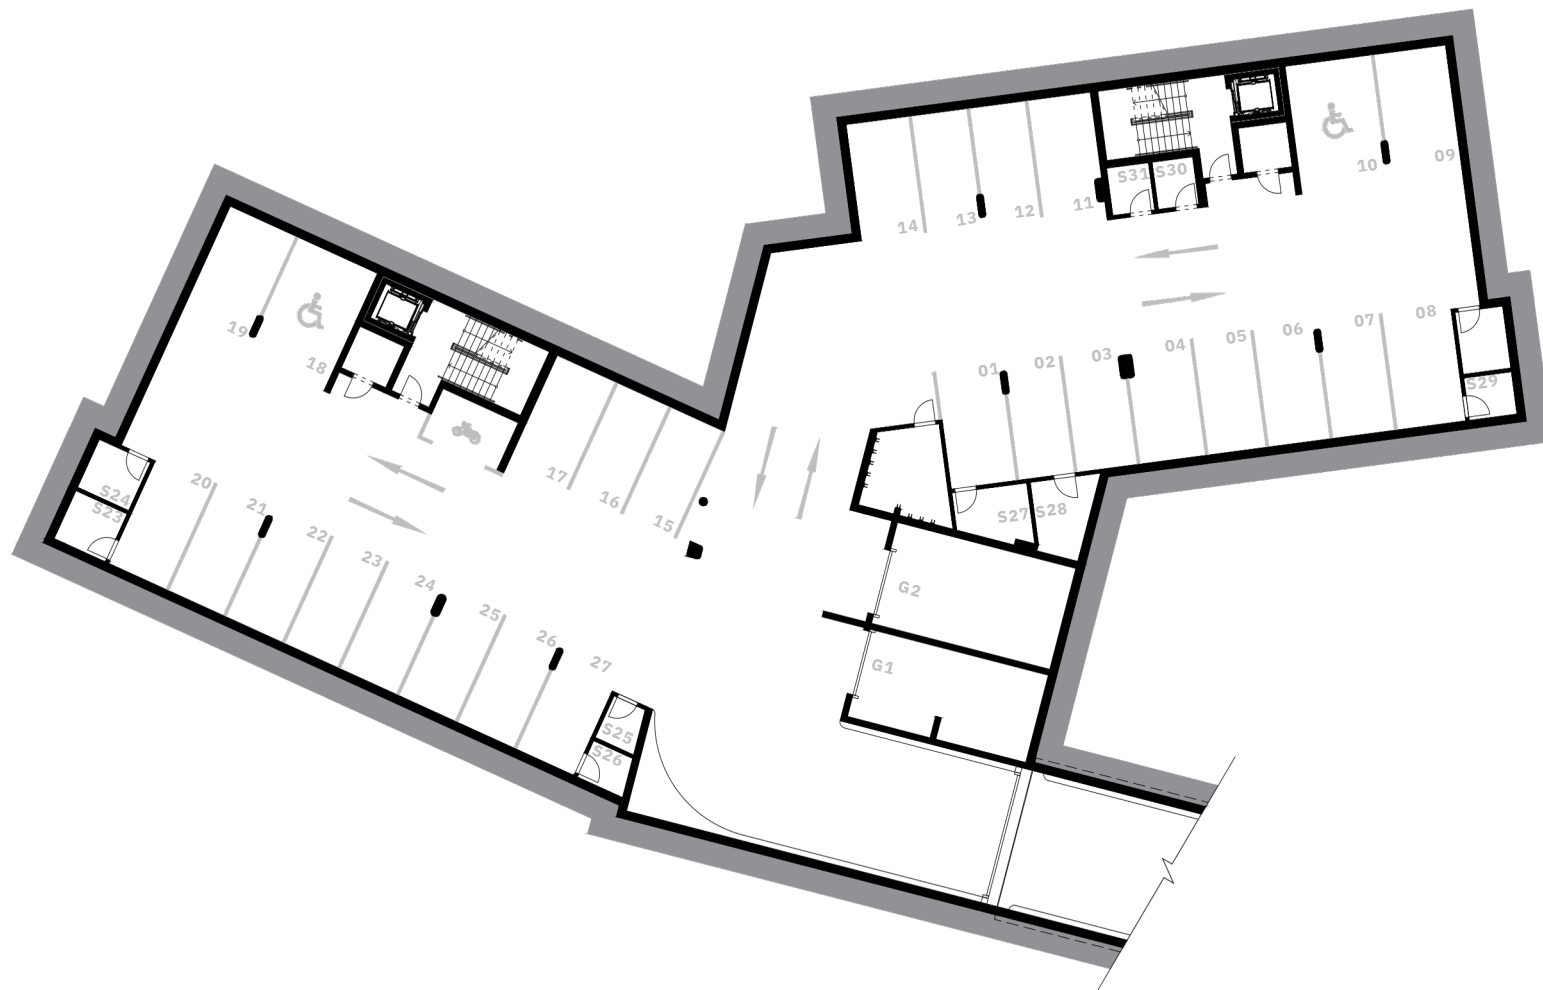

Krčská zahrada

1.PP sklepní místnosti

		plocha
S01	Sklep	4,6 m ²
S02	Sklep	2,8 m ²
S03	Sklep	2,8 m ²
S04	Sklep	5,0 m ²
S05	Sklep	2,4 m ²
S06	Sklep	2,4 m ²
S07	Sklep	3,8 m ²
S08	Sklep	3,9 m ²
S09	Sklep	2,5 m ²
S10	Sklep	2,5 m ²
S11	Sklep	2,5 m ²
S12	Sklep	3,9 m ²
S13	Sklep	3,8 m ²
S14	Sklep	2,5 m ²
S15	Sklep	2,5 m ²
S16	Sklep	3,9 m ²
S17	Sklep	6,0 m ²
S18	Sklep	3,3 m ²
S19	Sklep	3,3 m ²
S21	Sklep	3,3 m ²
S22	Sklep	3,5 m ²

Krčská zahrada

2. PP sklepní místnosti a garážová stání

		plocha
S23	Sklep	5,4 m ²
S24	Sklep	5,4 m ²
S25	Sklep	3,2 m ²
S26	Sklep	3,4 m ²
S27	Sklep	6,4 m ²
S28	Sklep	7,2 m ²
S29	Sklep	3,7 m ²
S30	Sklep	3,6 m ²
S31	Sklep	3,7 m ²