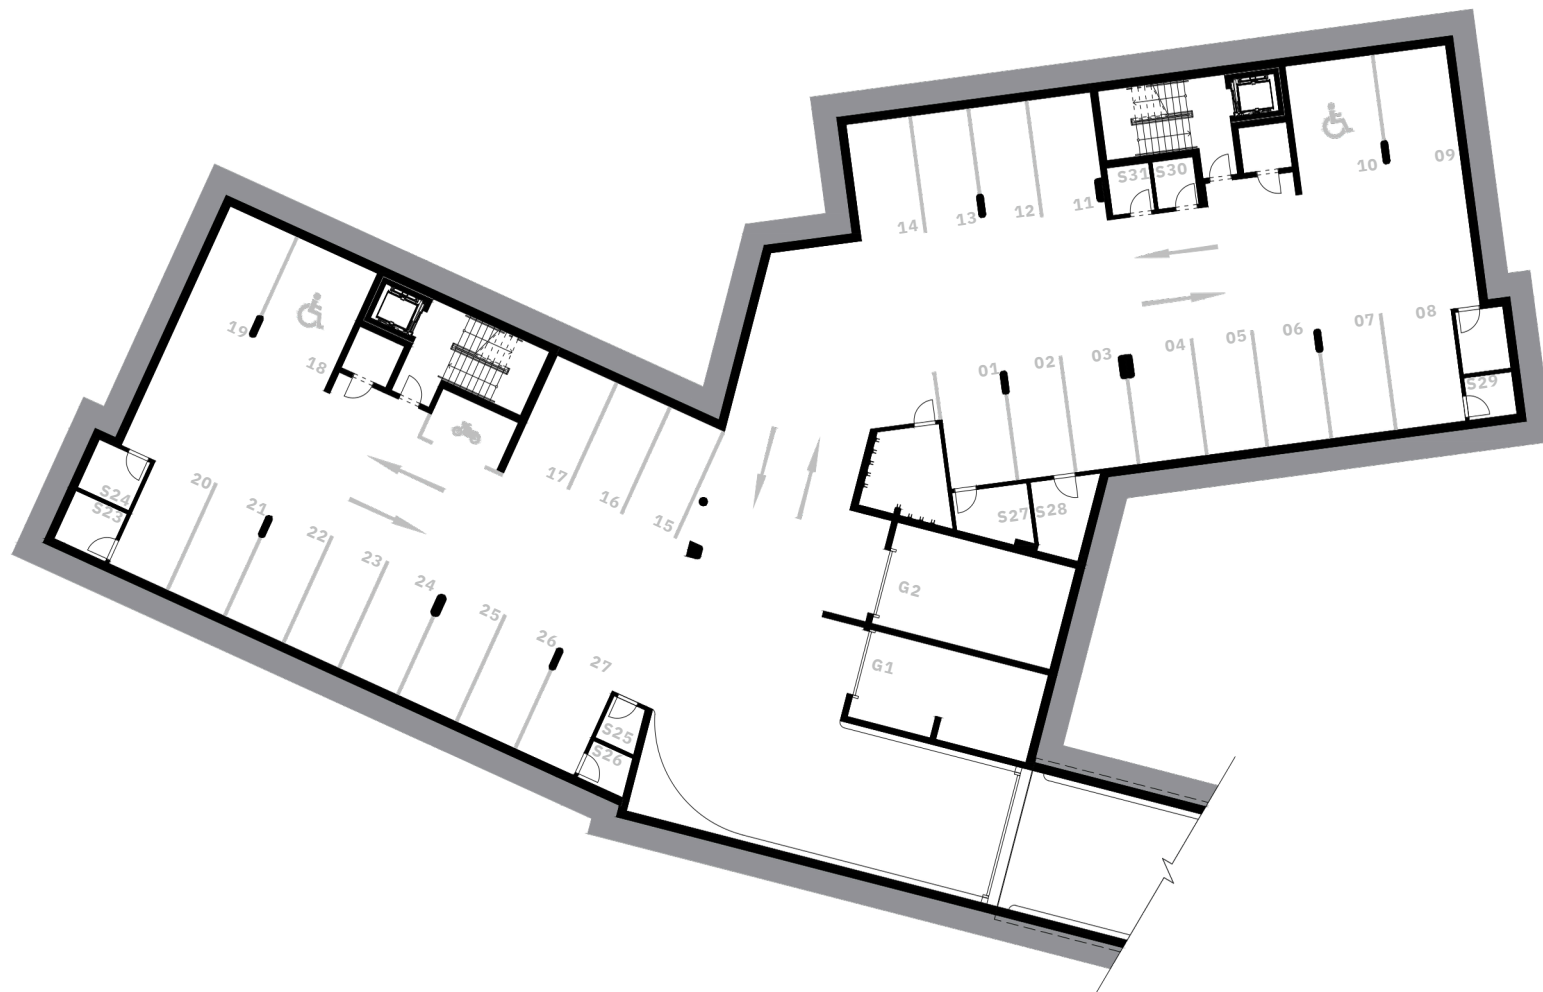

Krčská zahrada

1.PP sklepní místnosti

ČÍSLO	MÍSTNOSTI	PLOCHA
S01	SKLEP	4,6 m ²
S02	SKLEP	2,8 m ²
S03	SKLEP	2,8 m ²
S04	SKLEP	5,0 m ²
S05	SKLEP	2,4 m ²
S06	SKLEP	2,4 m ²
S07	SKLEP	3,8 m ²
S08	SKLEP	3,9 m ²
S09	SKLEP	2,5 m ²
S10	SKLEP	2,5 m ²
S11	SKLEP	2,5 m ²
S12	SKLEP	3,9 m ²
S13	SKLEP	3,8 m ²
S14	SKLEP	2,5 m ²
S15	SKLEP	2,5 m ²
S16	SKLEP	3,9 m ²
S17	SKLEP	6,0 m ²
S18	SKLEP	3,3 m ²
S19	SKLEP	3,3 m ²
S21	SKLEP	3,3 m ²
S22	SKLEP	3,5 m ²

Krčská zahrada

2. PP sklepní místnosti a garážová stání

ČÍSLO	MÍSTNOSTI	PLOCHA
S23	SKLEP	5,4 m ²
S24	SKLEP	5,4 m ²
S25	SKLEP	3,2 m ²
S26	SKLEP	3,4 m ²
S27	SKLEP	6,4 m ²
S28	SKLEP	7,2 m ²
S29	SKLEP	3,4 m ²
S30	SKLEP	3,6 m ²
S31	SKLEP	3,7 m ²