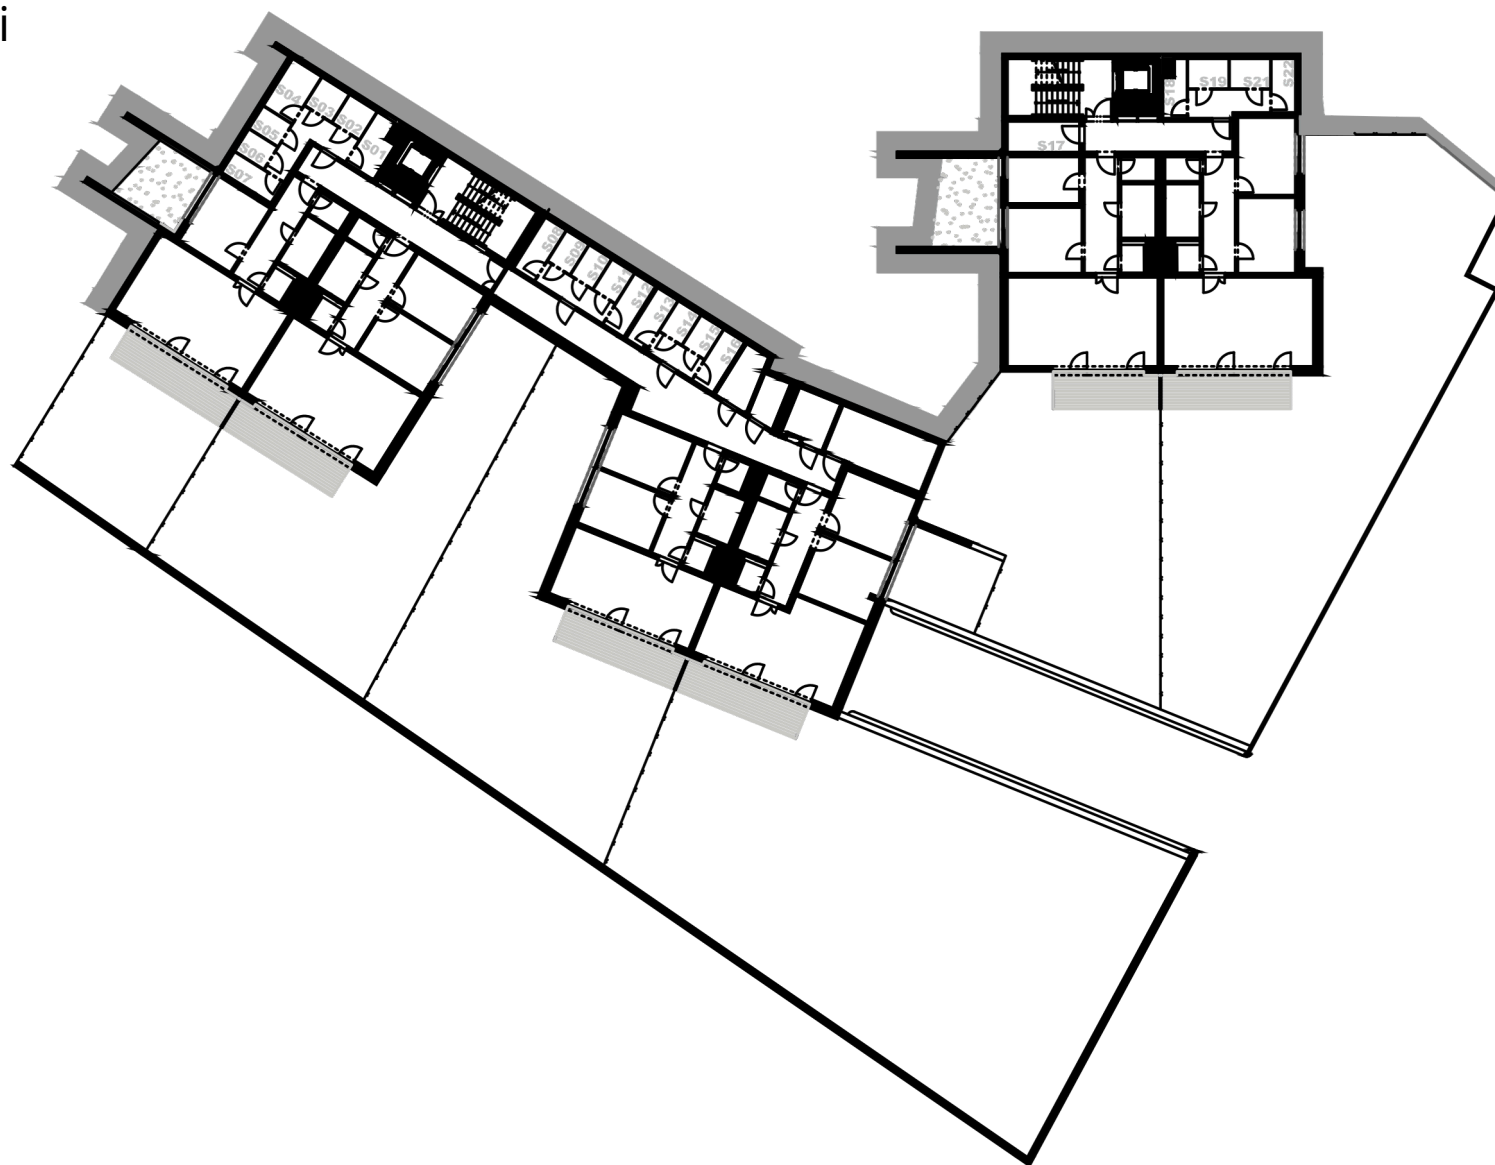

Krčská zahrada

1.PP sklepní místnosti

ČÍSLO	MÍSTNOSTI	PLOCHA
S01	SKLEP	4,6 m ²
S02	SKLEP	2,8 m ²
S03	SKLEP	2,8 m ²
S04	SKLEP	5,0 m ²
S05	SKLEP	2,4 m ²
S06	SKLEP	2,4 m ²
S07	SKLEP	3,8 m ²
S08	SKLEP	3,9 m ²
S09	SKLEP	2,5 m ²
S10	SKLEP	2,5 m ²
S11	SKLEP	2,5 m ²
S12	SKLEP	3,9 m ²
S13	SKLEP	3,8 m ²
S14	SKLEP	2,5 m ²
S15	SKLEP	2,5 m ²
S16	SKLEP	3,9 m ²
S17	SKLEP	6,0 m ²
S18	SKLEP	3,3 m ²
S19	SKLEP	3,3 m ²
S21	SKLEP	3,3 m ²
S22	SKLEP	3,5 m ²

Krčská zahrada

2. PP sklepní místnosti a garážová stání

ČÍSLO	MÍSTNOSTI	PLOCHA
S23	SKLEP	5,4 m ²
S24	SKLEP	5,4 m ²
S25	SKLEP	3,2 m ²
S26	SKLEP	3,4 m ²
S27	SKLEP	6,4 m ²
S28	SKLEP	7,2 m ²
S29	SKLEP	3,4 m ²
S30	SKLEP	3,6 m ²
S31	SKLEP	3,7 m ²