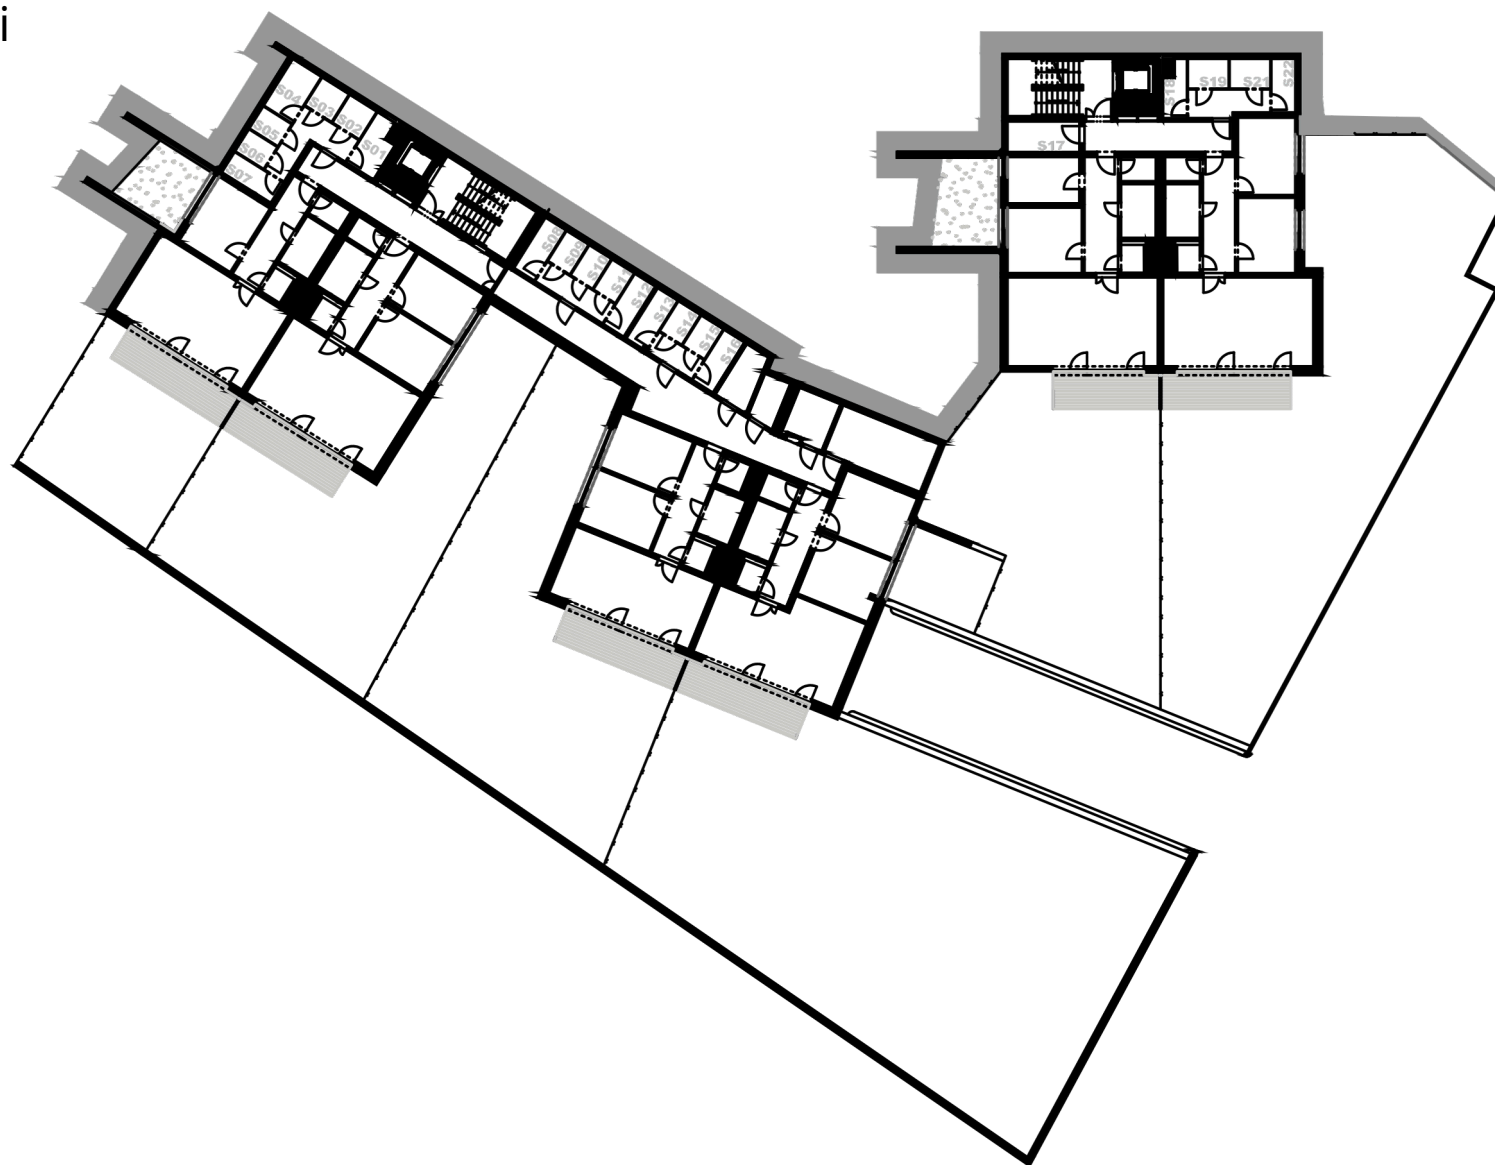

Krčská zahrada

1.PP sklepní místnosti

ČÍSLO	MÍSTNOSTI	PLOCHA
S01	SKLEP	4,6 m ²
S02	SKLEP	2,8 m ²
S03	SKLEP	2,8 m ²
S04	SKLEP	5,0 m ²
S05	SKLEP	2,4 m ²
S06	SKLEP	2,4 m ²
S07	SKLEP	3,8 m ²
S08	SKLEP	3,9 m ²
S09	SKLEP	2,5 m ²
S10	SKLEP	2,5 m ²
S11	SKLEP	2,5 m ²
S12	SKLEP	3,9 m ²
S13	SKLEP	3,8 m ²
S14	SKLEP	2,5 m ²
S15	SKLEP	2,5 m ²
S16	SKLEP	3,9 m ²
S17	SKLEP	6,0 m ²
S18	SKLEP	3,3 m ²
S19	SKLEP	3,3 m ²
S21	SKLEP	3,3 m ²
S22	SKLEP	3,5 m ²

Krčská zahrada

2. PP sklepní místnosti a garážová stání

ČÍSLO	MÍSTNOSTI	PLOCHA
S23	SKLEP	5,4 m ²
S24	SKLEP	5,4 m ²
S25	SKLEP	3,2 m ²
S26	SKLEP	3,4 m ²
S27	SKLEP	6,4 m ²
S28	SKLEP	7,2 m ²
S29	SKLEP	3,4 m ²
S30	SKLEP	3,6 m ²
S31	SKLEP	3,7 m ²