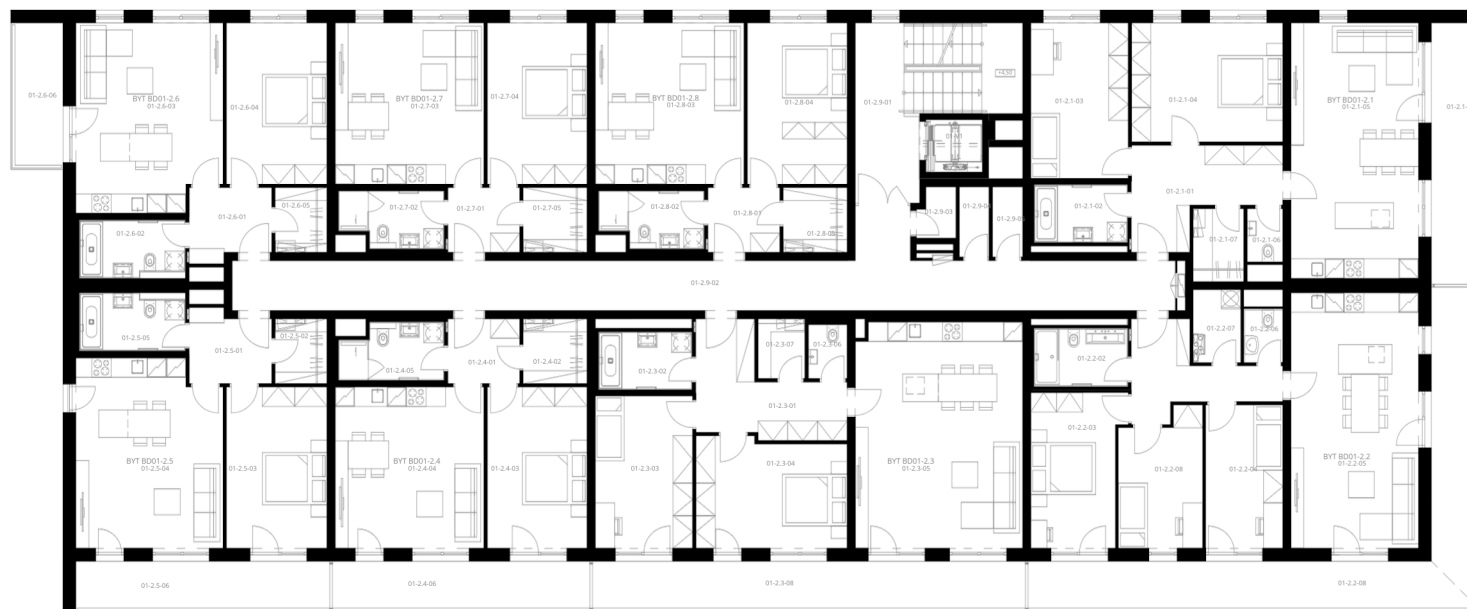

Rezidence Engerth

1.PP sklepní místnosti

		plocha
01-0-05	Sklep	2,12 m ²
01-0-07	Sklep	1,91 m ²
01-0-08	Sklep	1,91 m ²
01-0-09	Sklep	1,91 m ²
01-0-10	Sklep	1,96 m ²
01-0-11	Sklep	2,07 m ²
01-0-12	Sklep	2,02 m ²
01-0-13	Sklep	2,02 m ²
01-0-14	Sklep	2,02 m ²
01-0-15	Sklep	2,02 m ²
01-0-17	Sklep	2,08 m ²
01-0-18	Sklep	2,08 m ²
01-0-19	Sklep	2,08 m ²
01-0-20	Sklep	2,2 m ²
01-0-21	Sklep	2,2 m ²
01-0-22	Sklep	2,2 m ²
01-0-23	Sklep	2,2 m ²
01-0-24	Sklep	2,52 m ²

plocha
2,72 m²

Uvedená vyobrazení mají pouze ilustrativní charakter a nemusí zcela odpovídat stavebnětechnickému řešení bytů. Zařízení a vybavení nejsou součástí dodávky.

Rezidence Engerth

2.NP sklepní místnosti

		plocha
01-2.9-03	Sklep	1,93 m ²
01-2.9-04	Sklep	1,99 m ²
01-2.9-05	Sklep	2,04 m ²

Rezidence Engerth

3.NP sklepní místnosti

		plocha
01-3.9-03	Sklep	1,93 m ²
01-3.9-04	Sklep	1,99 m ²
01-3.9-05	Sklep	2,04 m ²

Rezidence Engerth

4.NP sklepní místnosti

		plocha
01-4.9-03	Sklep	1,93 m ²
01-4.9-04	Sklep	1,99 m ²
01-4.9-05	Sklep	2,04 m ²

Rezidence Engerth

5.NP sklepní místnosti

		plocha
01-5.9-03	Sklep	3,22 m ²
01-5.9-04	Sklep	2,9 m ²