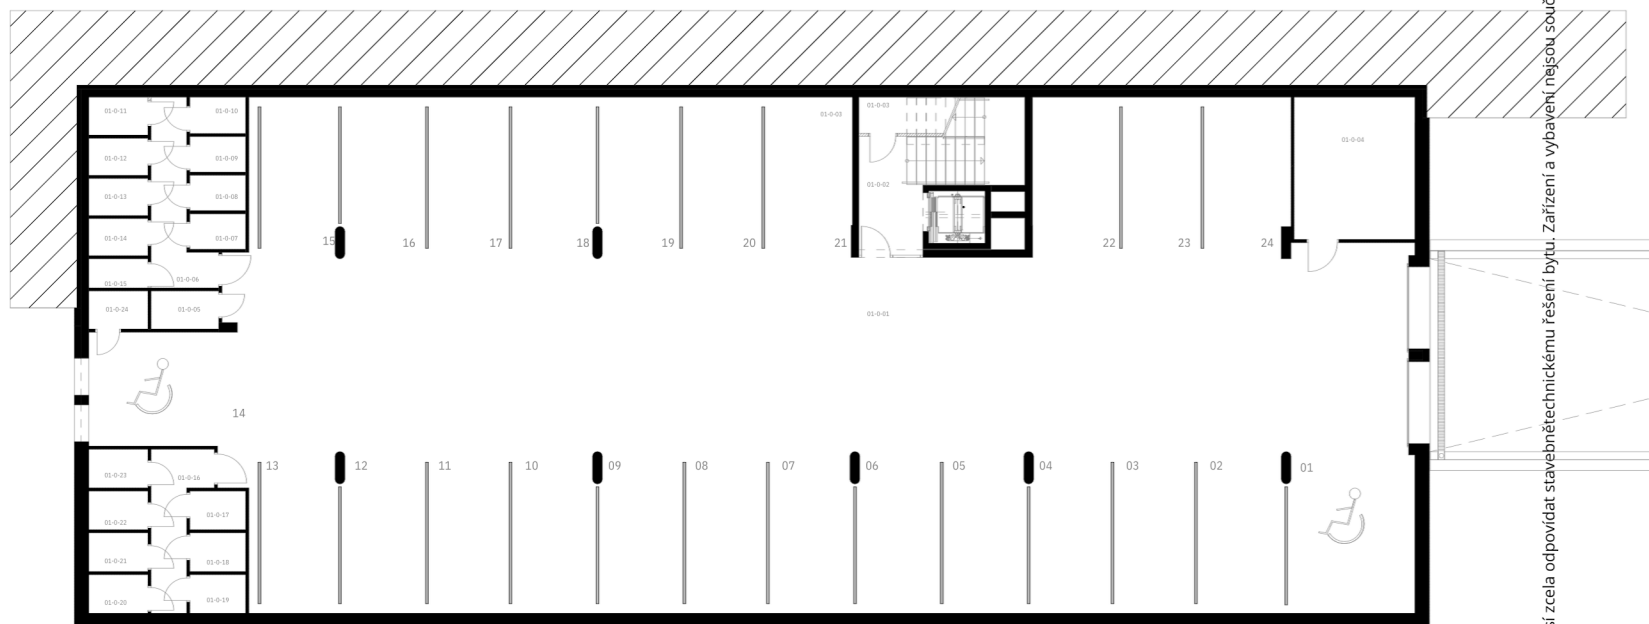

Rezidence Engerth

1.PP
garážová stání

Uvedená vyobrazení mají pouze ilustrativní charakter a nemusí zcela odpovídat stavebnětechnickému řešení bytu. Zařízení a vybavení nejsou součástí dodávky.