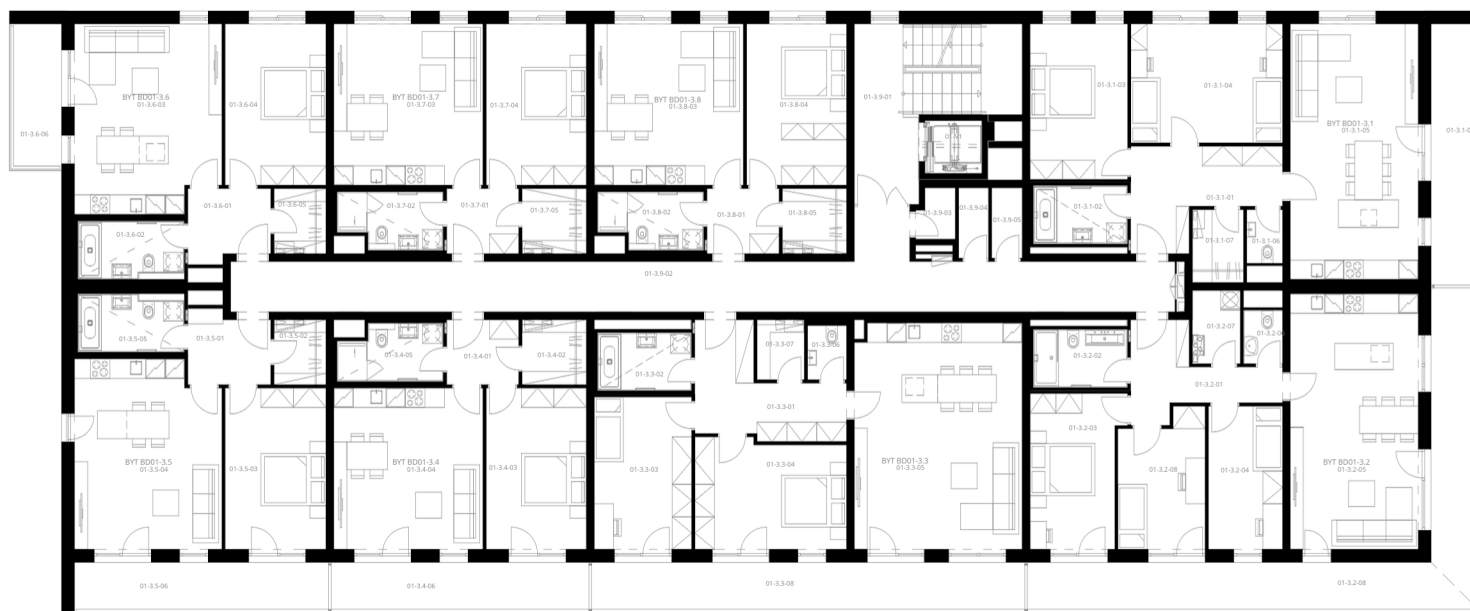

Rezidence Engerth

1.PP sklepní místnosti

		plocha
01-0-05	Sklep	2,12 m ²
01-0-07	Sklep	1,91 m ²
01-0-08	Sklep	1,91 m ²
01-0-09	Sklep	1,91 m ²
01-0-10	Sklep	1,96 m ²
01-0-11	Sklep	2,07 m ²
01-0-12	Sklep	2,02 m ²
01-0-13	Sklep	2,02 m ²
01-0-14	Sklep	2,02 m ²
01-0-15	Sklep	2,02 m ²
01-0-17	Sklep	2,08 m ²
01-0-18	Sklep	2,08 m ²
01-0-19	Sklep	2,08 m ²
01-0-20	Sklep	2,2 m ²
01-0-21	Sklep	2,2 m ²
01-0-22	Sklep	2,2 m ²
01-0-23	Sklep	2,2 m ²
01-0-24	Sklep	2,52 m ²

plocha
2,72 m²

Uvedená vyobrazení mají pouze ilustrativní charakter a nemusí zcela odpovídat stavebnětechnickému řešení bytů. Zařízení a vybavení nejsou součástí dodávky.

Rezidence Engerth

2.NP sklepní místnosti

		plocha
01-2.9-03	Sklep	1,93 m ²
01-2.9-04	Sklep	1,99 m ²
01-2.9-05	Sklep	2,04 m ²

Rezidence Engerth

3.NP sklepní místnosti

		plocha
01-3.9-03	Sklep	1,93 m ²
01-3.9-04	Sklep	1,99 m ²
01-3.9-05	Sklep	2,04 m ²

Rezidence Engerth

4.NP sklepní místnosti

		plocha
01-4.9-03	Sklep	1,93 m ²
01-4.9-04	Sklep	1,99 m ²
01-4.9-05	Sklep	2,04 m ²

Rezidence Engerth

5.NP sklepní místnosti

		plocha
01-5.9-03	Sklep	3,22 m ²
01-5.9-04	Sklep	2,9 m ²