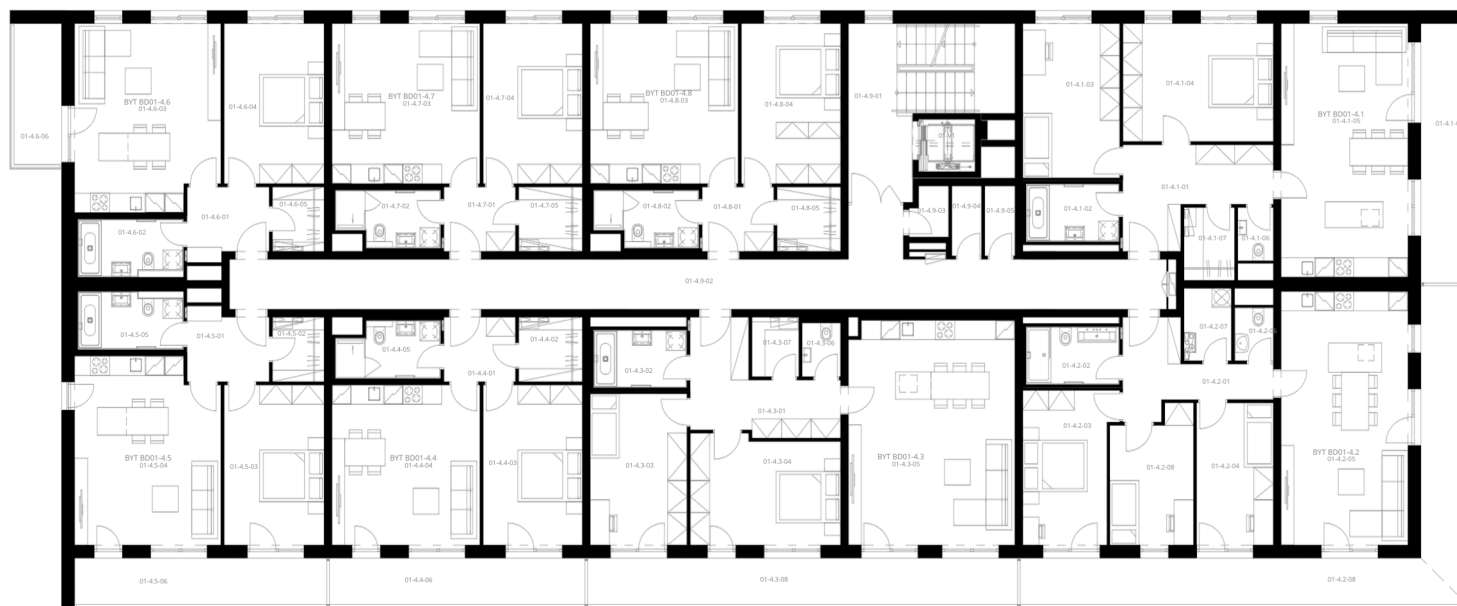

Rezidence Engerth

1.PP sklepní místnosti

		plocha
01-0-05	Sklep	2,12 m ²
01-0-07	Sklep	1,91 m ²
01-0-08	Sklep	1,91 m ²
01-0-09	Sklep	1,91 m ²
01-0-10	Sklep	1,96 m ²
01-0-11	Sklep	2,07 m ²
01-0-12	Sklep	2,02 m ²
01-0-13	Sklep	2,02 m ²
01-0-14	Sklep	2,02 m ²
01-0-15	Sklep	2,02 m ²
01-0-17	Sklep	2,08 m ²
01-0-18	Sklep	2,08 m ²
01-0-19	Sklep	2,08 m ²
01-0-20	Sklep	2,2 m ²
01-0-21	Sklep	2,2 m ²
01-0-22	Sklep	2,2 m ²
01-0-23	Sklep	2,2 m ²
01-0-24	Sklep	2,52 m ²

plocha
2,72 m²

Uvedená vyobrazení mají pouze ilustrativní charakter a nemusí zcela odpovídat stavebnětechnickému řešení bytů. Zařízení a vybavení nejsou součástí dodávky.

Rezidence Engerth

2.NP sklepní místnosti

		plocha
01-2.9-03	Sklep	1,93 m ²
01-2.9-04	Sklep	1,99 m ²
01-2.9-05	Sklep	2,04 m ²

Rezidence Engerth

3.NP sklepní místnosti

		plocha
01-3.9-03	Sklep	1,93 m ²
01-3.9-04	Sklep	1,99 m ²
01-3.9-05	Sklep	2,04 m ²

Rezidence Engerth

4.NP sklepní místnosti

		plocha
01-4.9-03	Sklep	1,93 m ²
01-4.9-04	Sklep	1,99 m ²
01-4.9-05	Sklep	2,04 m ²

Rezidence Engerth

5.NP sklepní místnosti

		plocha
01-5.9-03	Sklep	3,22 m ²
01-5.9-04	Sklep	2,9 m ²