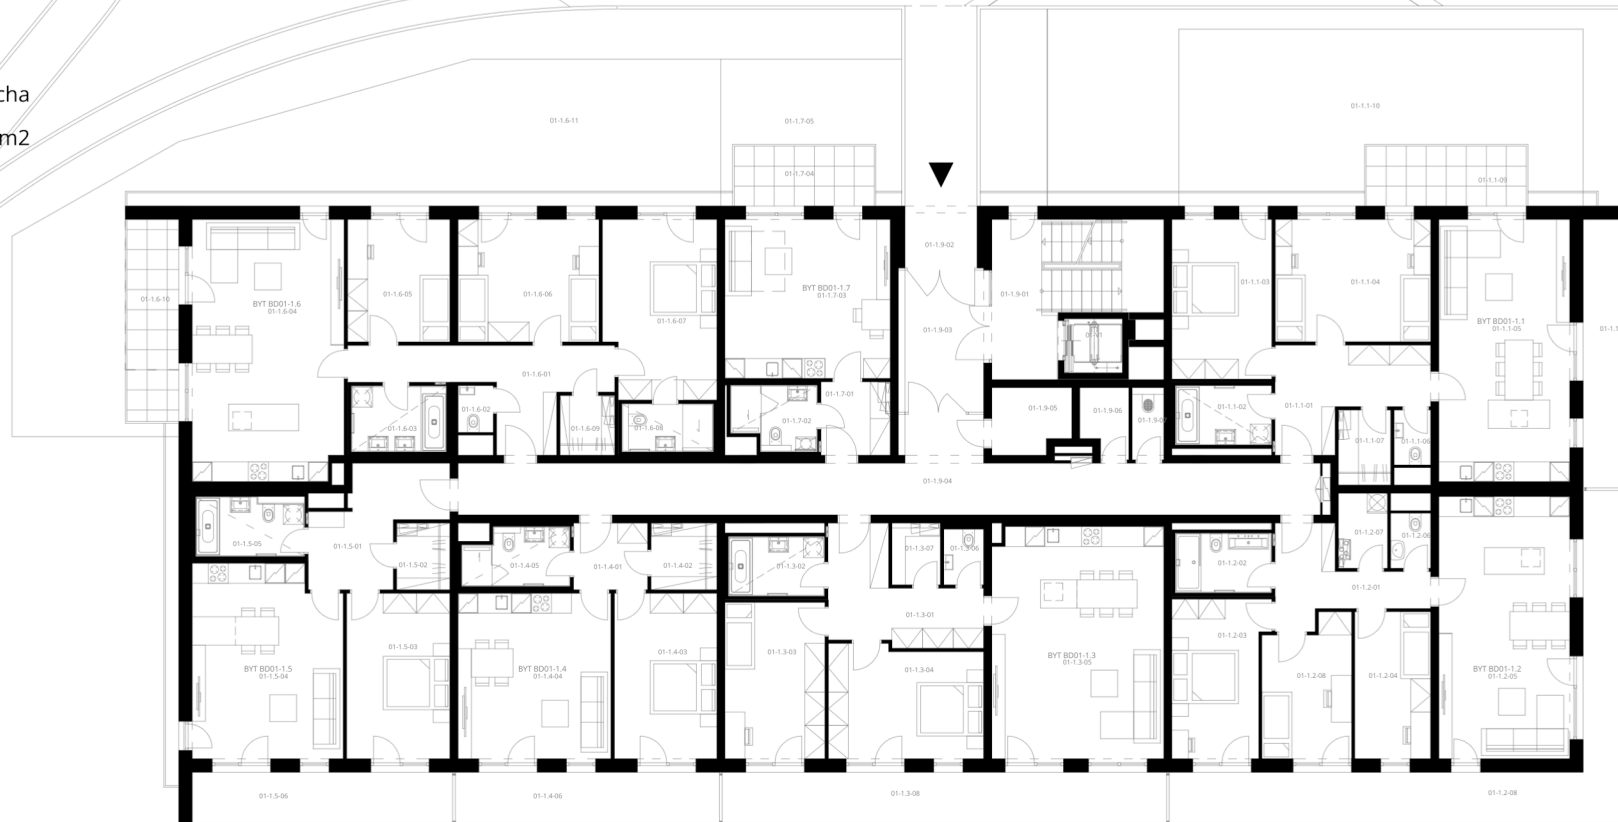

Rezidence Engerth

1.PP sklepní místnosti

		plocha
01-0-05	Sklep	2,12 m ²
01-0-07	Sklep	1,91 m ²
01-0-08	Sklep	1,91 m ²
01-0-09	Sklep	1,91 m ²
01-0-10	Sklep	1,96 m ²
01-0-11	Sklep	2,07 m ²
01-0-12	Sklep	2,02 m ²
01-0-13	Sklep	2,02 m ²
01-0-14	Sklep	2,02 m ²
01-0-15	Sklep	2,02 m ²
01-0-17	Sklep	2,08 m ²
01-0-18	Sklep	2,08 m ²
01-0-19	Sklep	2,08 m ²
01-0-20	Sklep	2,2 m ²
01-0-21	Sklep	2,2 m ²
01-0-22	Sklep	2,2 m ²
01-0-23	Sklep	2,2 m ²
01-0-24	Sklep	2,52 m ²

plocha
2,72 m²

Uvedená vyobrazení mají pouze ilustrativní charakter a nemusí zcela odpovídat stavebnětechnickému řešení bytů. Zařízení a vybavení nejsou součástí dodávky.

Rezidence Engerth

2.NP sklepní místnosti

		plocha
01-2.9-03	Sklep	1,93 m ²
01-2.9-04	Sklep	1,99 m ²
01-2.9-05	Sklep	2,04 m ²

Rezidence Engerth

3.NP sklepní místnosti

		plocha
01-3.9-03	Sklep	1,93 m ²
01-3.9-04	Sklep	1,99 m ²
01-3.9-05	Sklep	2,04 m ²