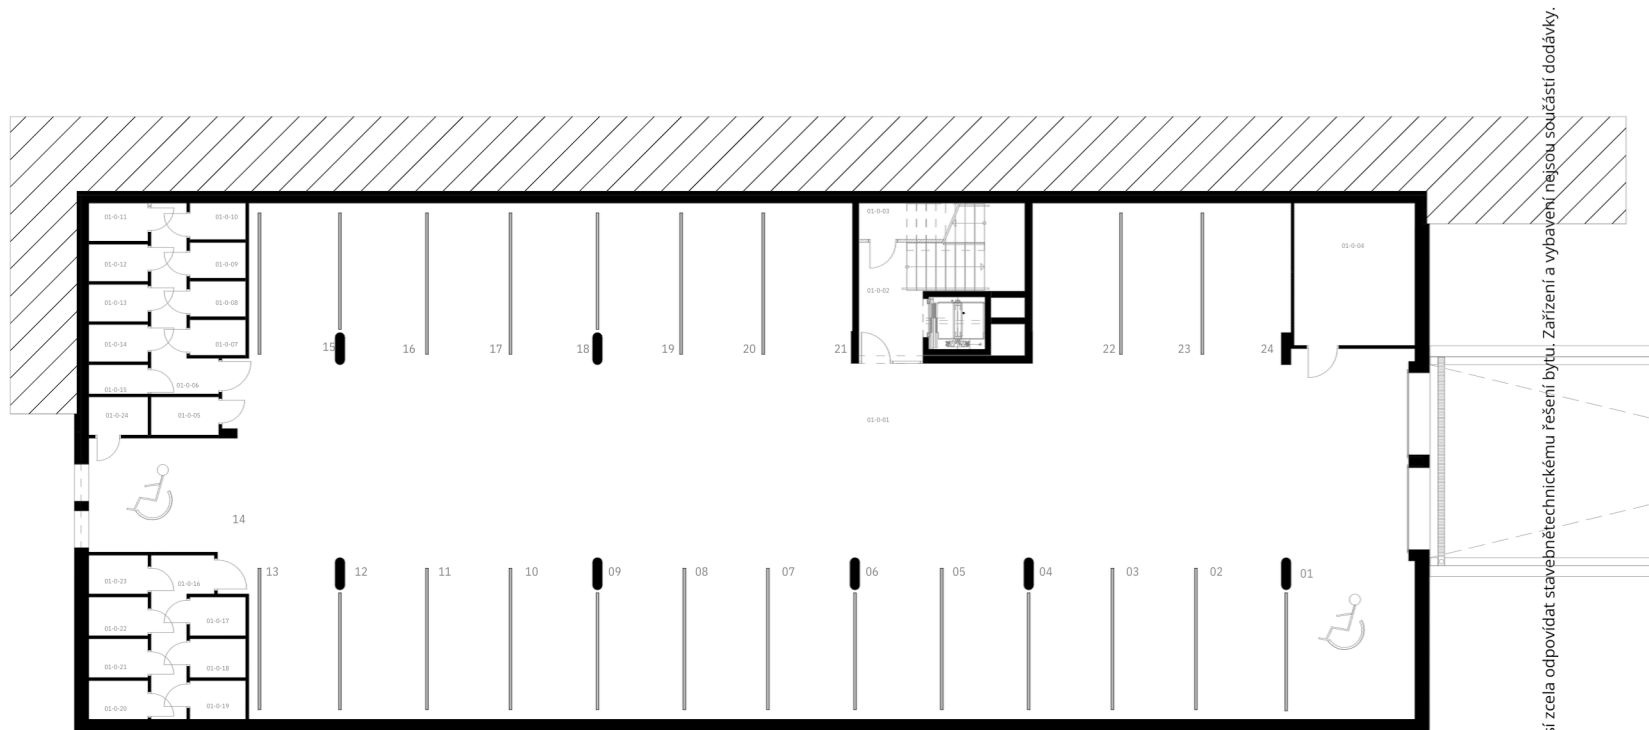

Rezidence Engerth

1.PP sklepní místnosti

		plocha
01-0-05	Sklep	2,12 m ²
01-0-07	Sklep	1,91 m ²
01-0-08	Sklep	1,91 m ²
01-0-09	Sklep	1,91 m ²
01-0-10	Sklep	1,96 m ²
01-0-11	Sklep	2,07 m ²
01-0-12	Sklep	2,02 m ²
01-0-13	Sklep	2,02 m ²
01-0-14	Sklep	2,02 m ²
01-0-15	Sklep	2,02 m ²
01-0-17	Sklep	2,08 m ²
01-0-18	Sklep	2,08 m ²
01-0-19	Sklep	2,08 m ²
01-0-20	Sklep	2,2 m ²
01-0-21	Sklep	2,2 m ²
01-0-22	Sklep	2,2 m ²
01-0-23	Sklep	2,2 m ²
01-0-24	Sklep	2,52 m ²

plocha
2,72 m²

Uvedená vyobrazení mají pouze ilustrativní charakter a nemusí zcela odpovídat stavebnětechnickému řešení bytů. Zařízení a vybavení nejsou součástí dodávky.

Rezidence Engerth

2.NP sklepní místnosti

		plocha
01-2.9-03	Sklep	1,93 m ²
01-2.9-04	Sklep	1,99 m ²
01-2.9-05	Sklep	2,04 m ²

Rezidence Engerth

3.NP sklepní místnosti

		plocha
01-3.9-03	Sklep	1,93 m ²
01-3.9-04	Sklep	1,99 m ²
01-3.9-05	Sklep	2,04 m ²