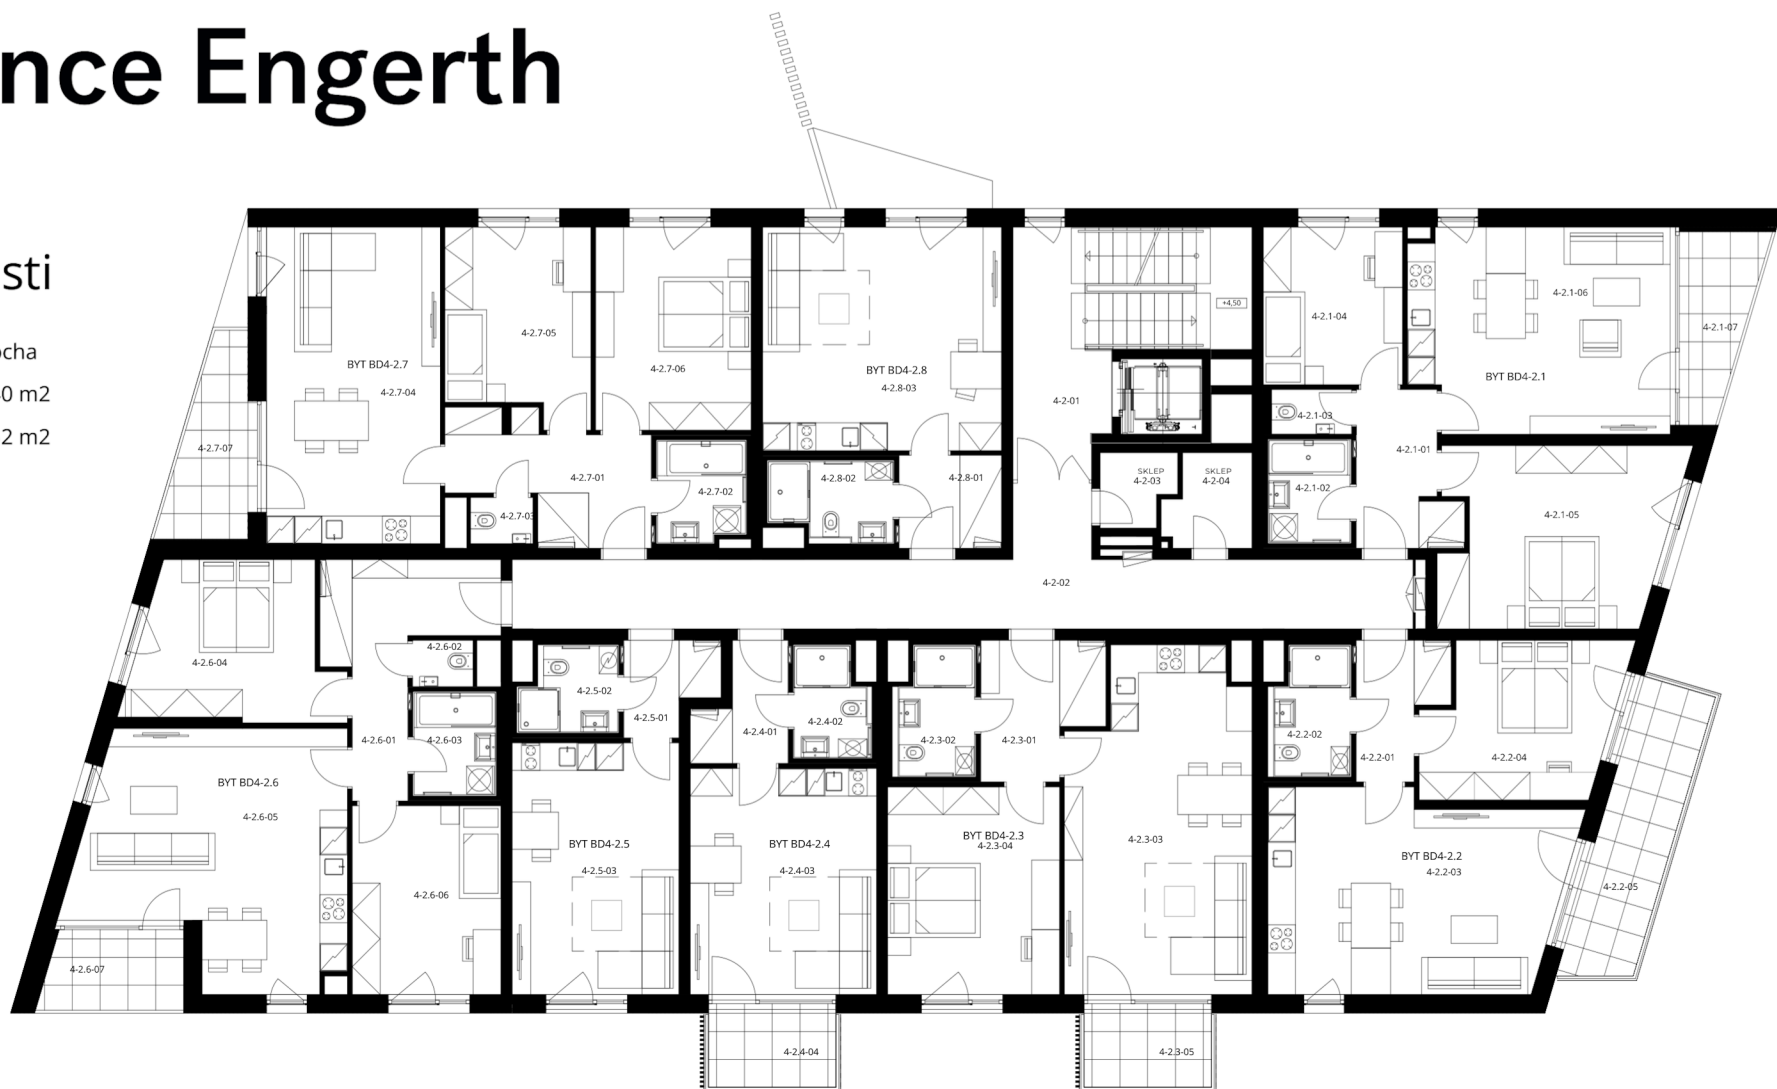

Rezidence Engerth

2.NP sklepní místnosti

		plocha
4-2-03	Sklep	2,40 m²
4-2-04	Sklep	3,52 m²