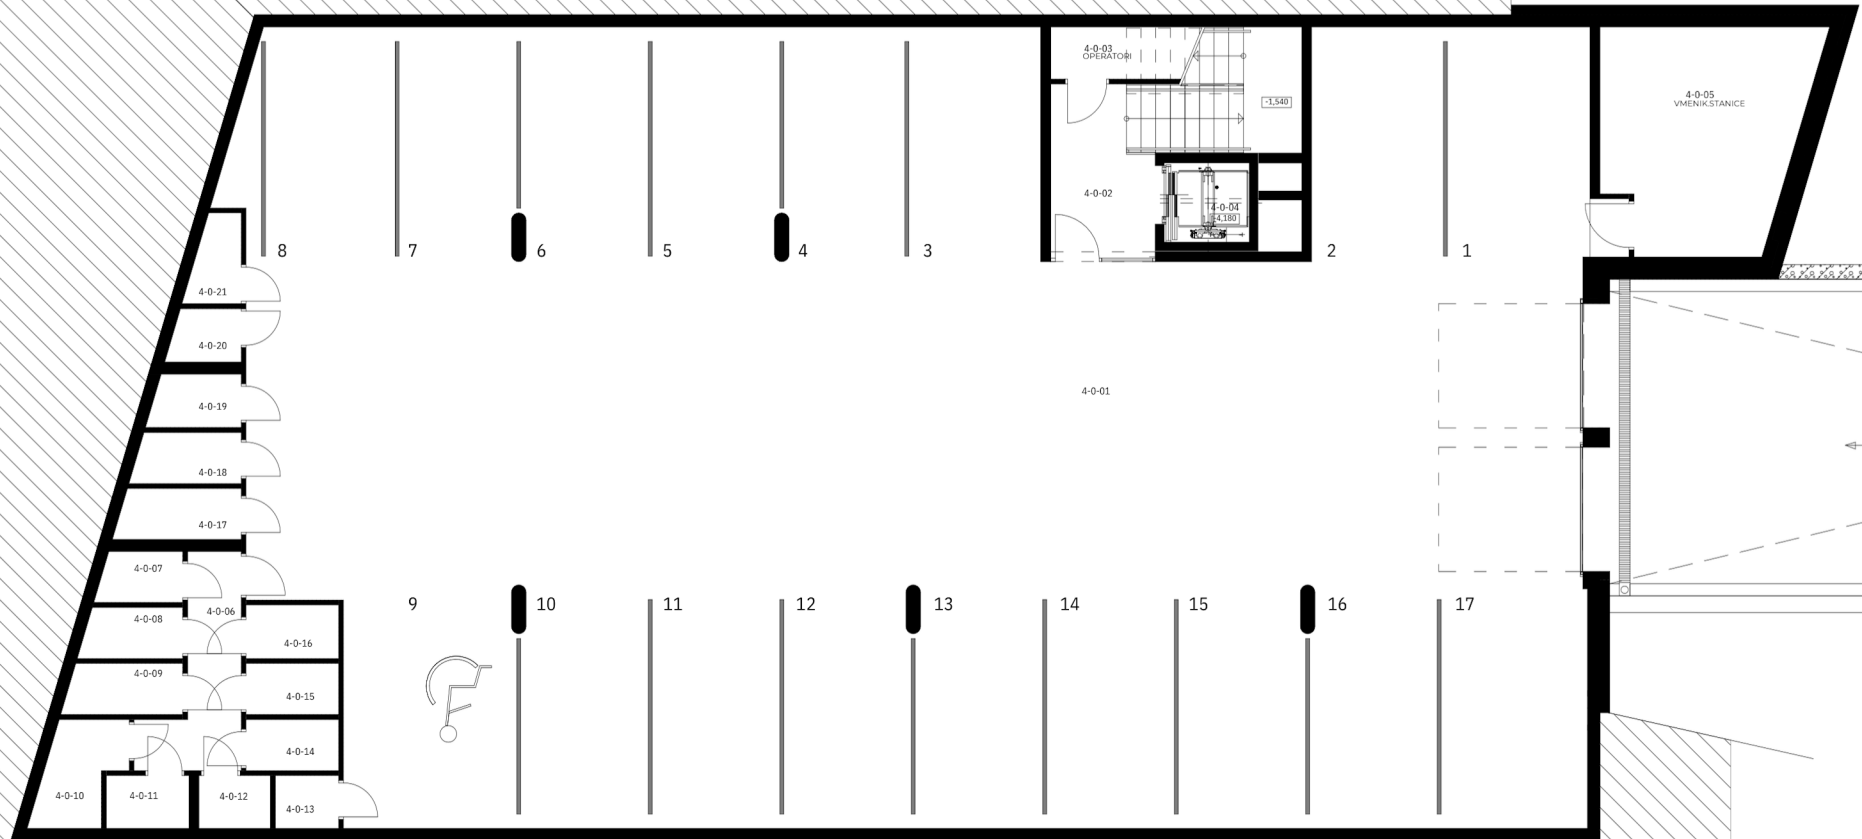

Rezidence Engerth

1.PP sklepní místnosti

		plocha
4-0-07	Sklep	1,76 m ²
4-0-08	Sklep	2,12 m ²
4-0-09	Sklep	2,47 m ²
4-0-10	Sklep	3,28 m ²
4-0-11	Sklep	1,85 m ²
4-0-12	Sklep	1,60 m ²
4-0-13	Sklep	1,42 m ²
4-0-14	Sklep	2,00 m ²
4-0-15	Sklep	2,00 m ²
4-0-16	Sklep	2,09 m ²
4-0-17	Sklep	2,62 m ²
4-0-18	Sklep	2,26 m ²
4-0-19	Sklep	1,99 m ²
4-0-20	Sklep	1,55 m ²
4-0-21	Sklep	1,76 m ²

		plocha
4-1-08	Sklep	1,63 m ²
4-1-09	Sklep	1,42 m ²
4-1-10	Sklep	1,73 m ²
4-1-11	Sklep	1,86 m ²
4-1-12	Sklep	2,14 m ²
4-1-13	Sklep	2,29 m ²
4-1-14	Sklep	1,73 m ²
4-1-15	Sklep	1,73 m ²
4-1-16	Sklep	1,73 m ²
4-1-17	Sklep	1,73 m ²
4-1-18	Sklep	5,32 m ²
4-1-19	Sklep	2,09 m ²

Rezidence Engerth

2.NP sklepní místnosti

		plocha
4-2-03	Sklep	2,40 m ²
4-2-04	Sklep	3,52 m ²

Rezidence Engerth

3.NP sklepní místnosti

		plocha
4-3-03	Sklep	2,40 m ²
4-3-04	Sklep	3,52 m ²

Rezidence Engerth

4.NP sklepní místnosti

4-4-03	Sklep	2,40 m ²
4-4-04	Sklep	3,52 m ²

Rezidence Engerth

5.NP sklepní míst

4-5-03	Sklep	plocha	2,4 m ²
4-5-04	Sklep		3,52 m ²

Rezidence Engerth

1.PP
garážová

Rezidence Engerth

venkovní stání