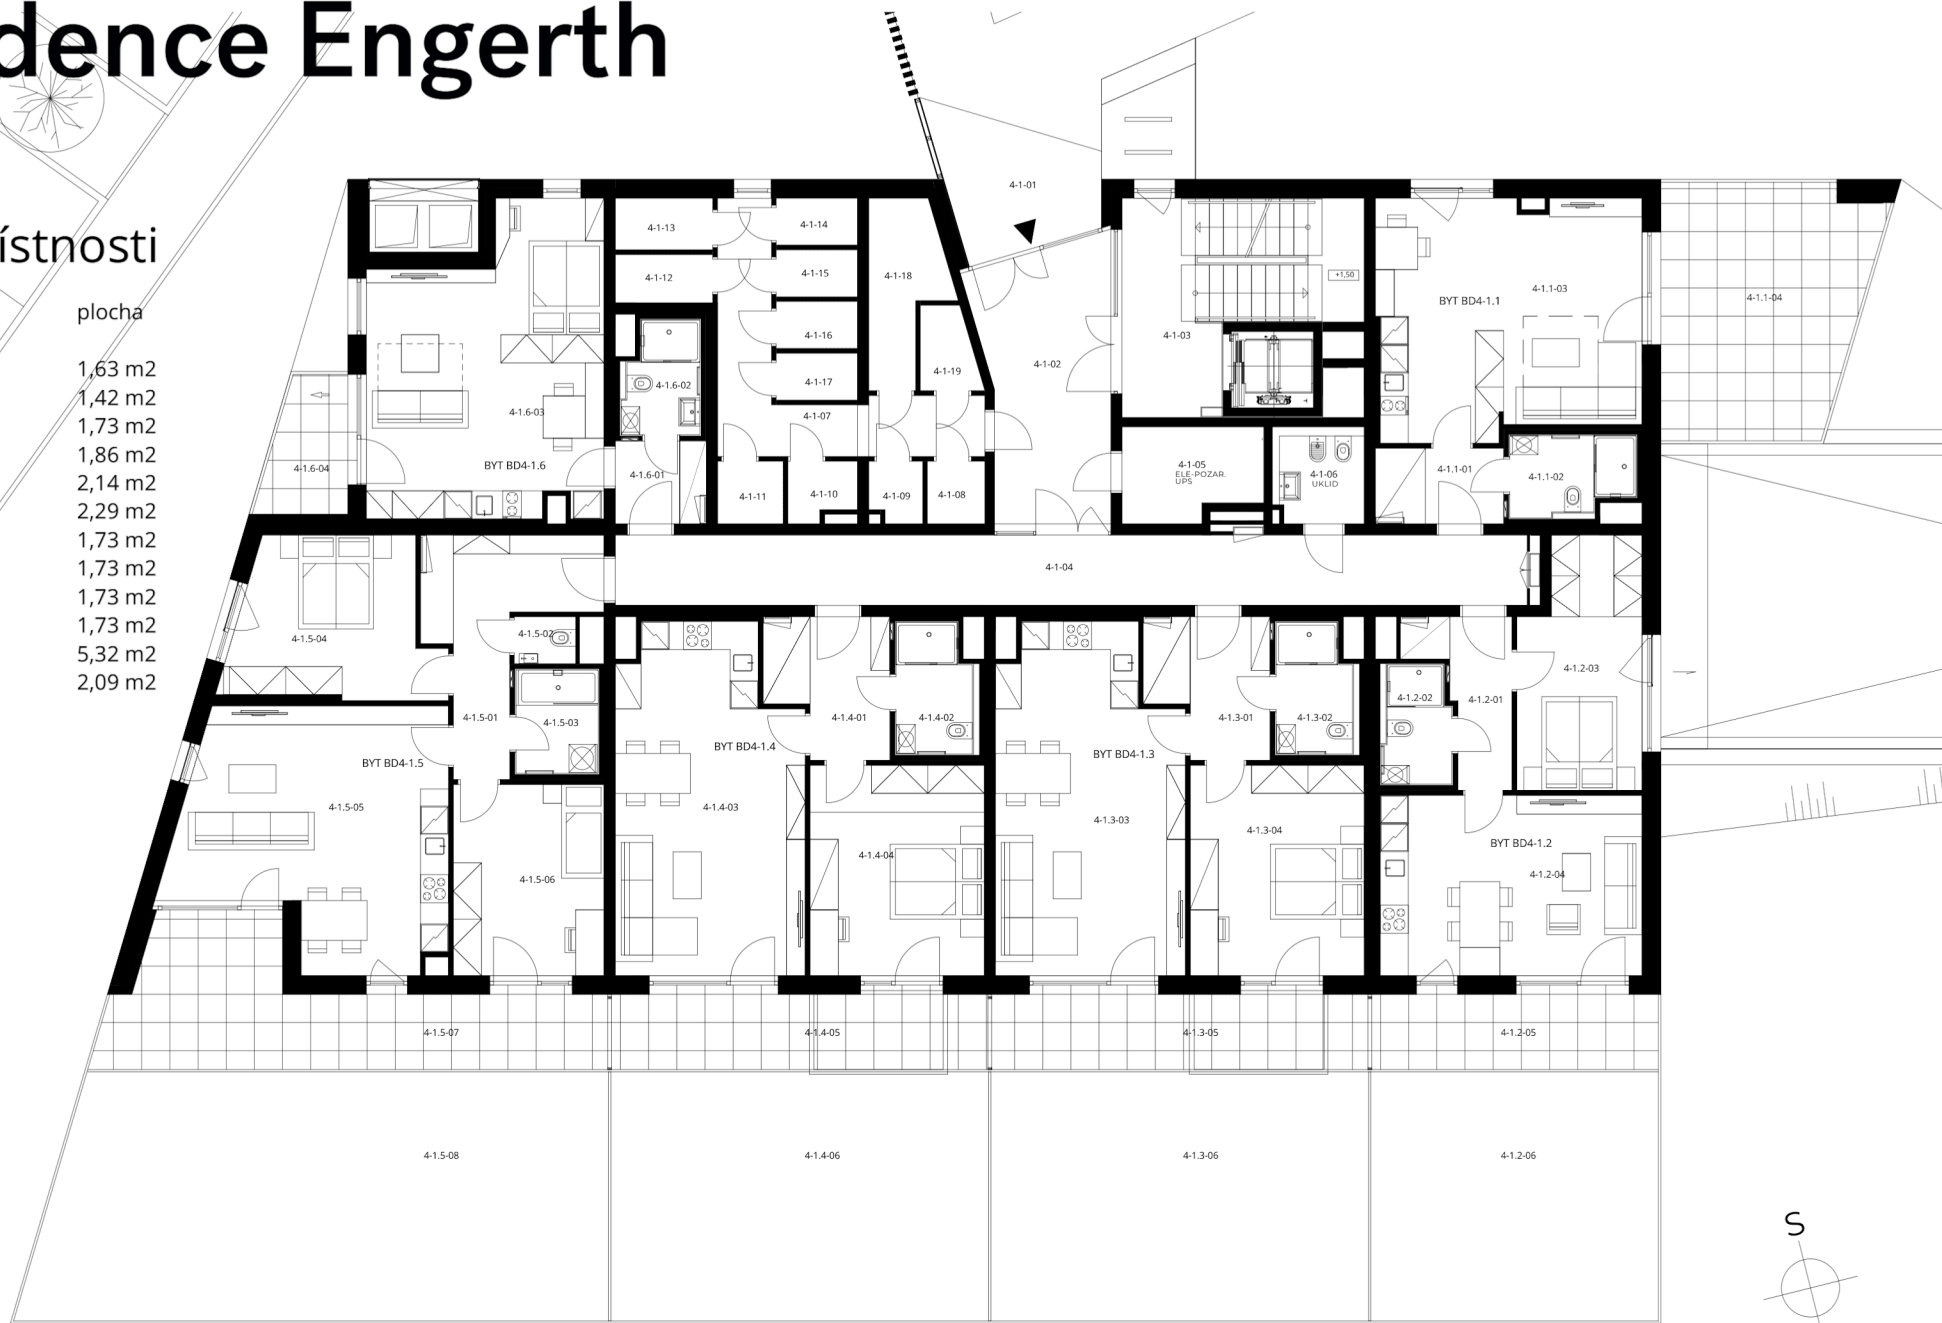

Rezidence Engerth

1.PP sklepní místnosti

		plocha
4-0-07	Sklep	1,76 m ²
4-0-08	Sklep	2,12 m ²
4-0-09	Sklep	2,47 m ²
4-0-10	Sklep	3,28 m ²
4-0-11	Sklep	1,85 m ²
4-0-12	Sklep	1,60 m ²
4-0-13	Sklep	1,42 m ²
4-0-14	Sklep	2,00 m ²
4-0-15	Sklep	2,00 m ²
4-0-16	Sklep	2,09 m ²
4-0-17	Sklep	2,62 m ²
4-0-18	Sklep	2,26 m ²
4-0-19	Sklep	1,99 m ²
4-0-20	Sklep	1,55 m ²
4-0-21	Sklep	1,76 m ²

		plocha
4-1-08	Sklep	1,63 m ²
4-1-09	Sklep	1,42 m ²
4-1-10	Sklep	1,73 m ²
4-1-11	Sklep	1,86 m ²
4-1-12	Sklep	2,14 m ²
4-1-13	Sklep	2,29 m ²
4-1-14	Sklep	1,73 m ²
4-1-15	Sklep	1,73 m ²
4-1-16	Sklep	1,73 m ²
4-1-17	Sklep	1,73 m ²
4-1-18	Sklep	5,32 m ²
4-1-19	Sklep	2,09 m ²