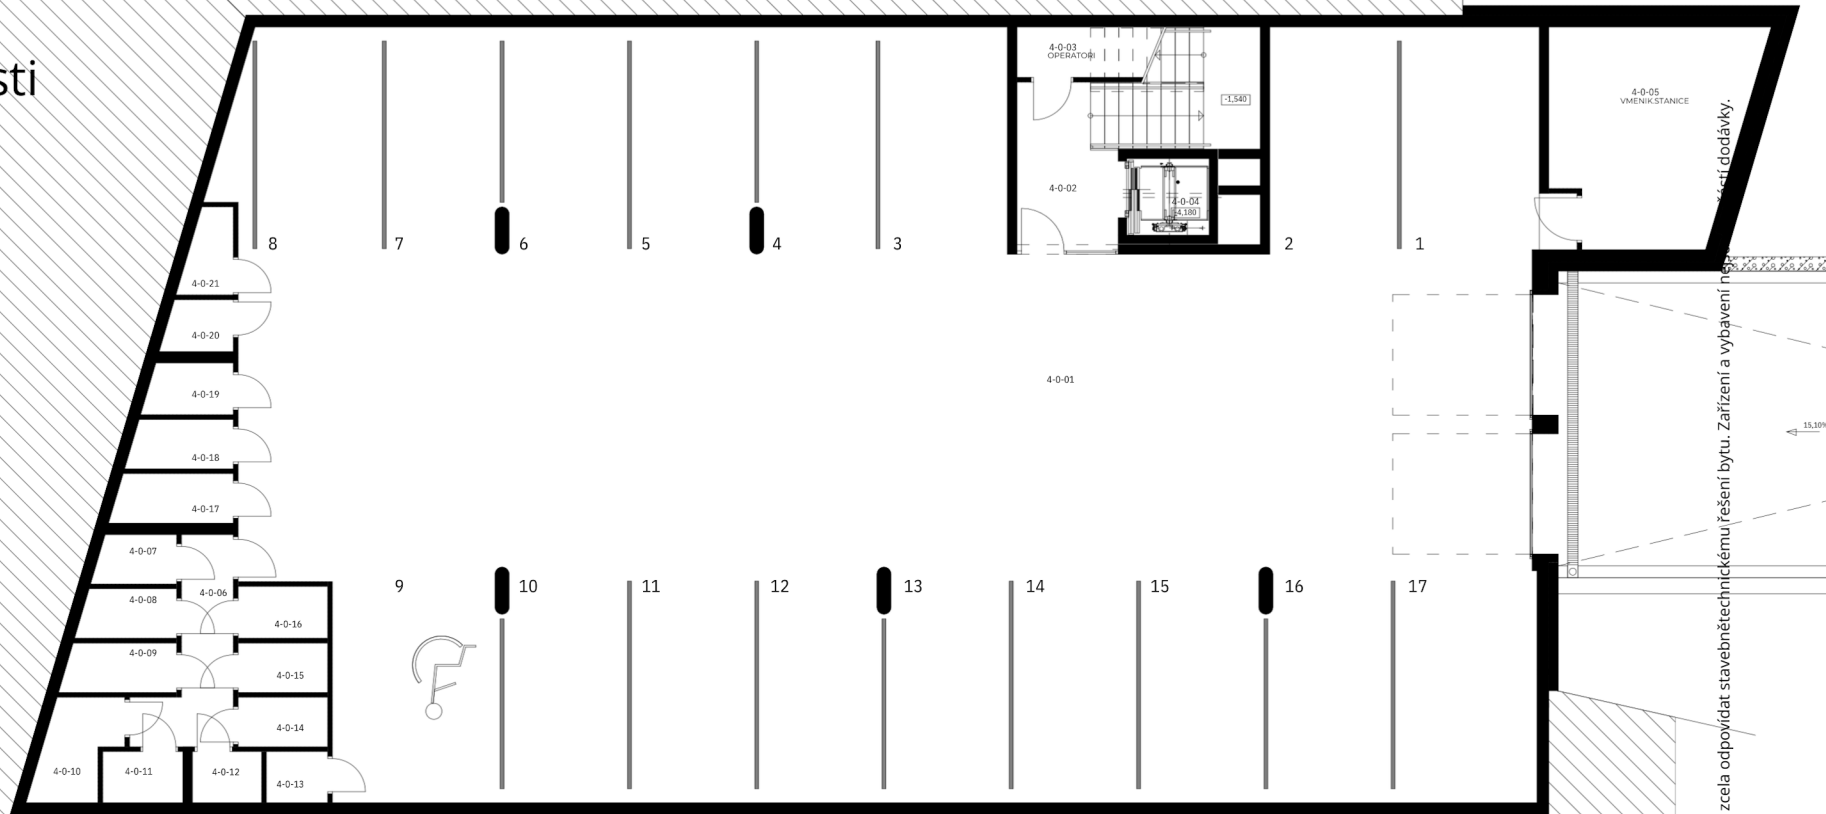

Rezidence Engerth

1.PP sklepní místnosti

		plocha
4-0-07	Sklep	1,76 m ²
4-0-08	Sklep	2,12 m ²
4-0-09	Sklep	2,47 m ²
4-0-10	Sklep	3,28 m ²
4-0-11	Sklep	1,85 m ²
4-0-12	Sklep	1,60 m ²
4-0-13	Sklep	1,42 m ²
4-0-14	Sklep	2,00 m ²
4-0-15	Sklep	2,00 m ²
4-0-16	Sklep	2,09 m ²
4-0-17	Sklep	2,62 m ²
4-0-18	Sklep	2,26 m ²
4-0-19	Sklep	1,99 m ²
4-0-20	Sklep	1,55 m ²
4-0-21	Sklep	1,76 m ²

		plocha
4-1-08	Sklep	1,63 m ²
4-1-09	Sklep	1,42 m ²
4-1-10	Sklep	1,73 m ²
4-1-11	Sklep	1,86 m ²
4-1-12	Sklep	2,14 m ²
4-1-13	Sklep	2,29 m ²
4-1-14	Sklep	1,73 m ²
4-1-15	Sklep	1,73 m ²
4-1-16	Sklep	1,73 m ²
4-1-17	Sklep	1,73 m ²
4-1-18	Sklep	5,32 m ²
4-1-19	Sklep	2,09 m ²

Rezidence Engerth

2.NP sklepní místnosti

		plocha
4-2-03	Sklep	2,40 m ²
4-2-04	Sklep	3,52 m ²

Rezidence Engerth

3.NP sklepní místnosti

		plocha
4-3-03	Sklep	2,40 m ²
4-3-04	Sklep	3,52 m ²

Rezidence Engerth

4.NP sklepní místnosti

4-4-03	Sklep	2,40 m ²
4-4-04	Sklep	3,52 m ²

Rezidence Engerth

5.NP sklepní míst

4-5-03	Sklep	plocha	2,4 m ²
4-5-04	Sklep		3,52 m ²

Rezidence Engerth

1.PP
garážová

Rezidence Engerth

venkovní stání