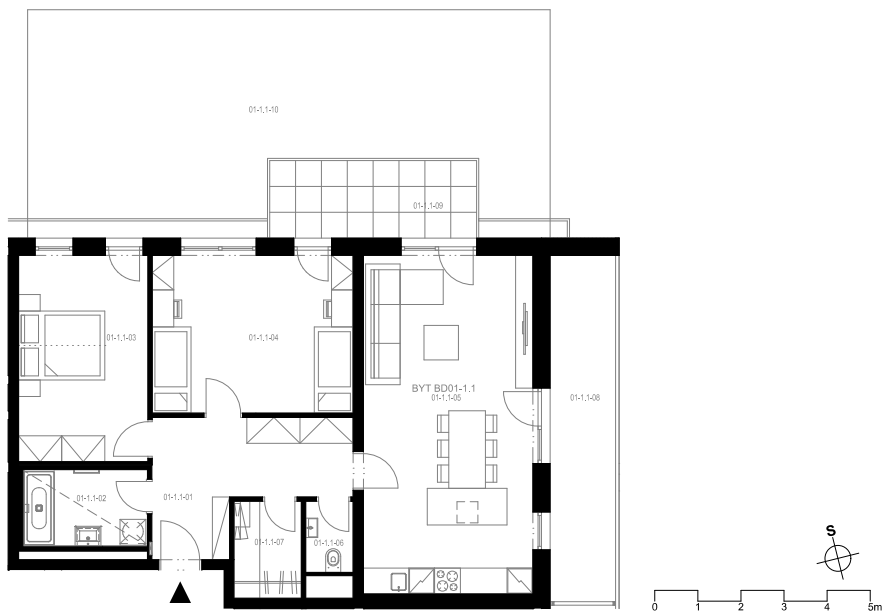

Rezidence Engerth

Družst. byt 1.1.1

3+kk, 1.NP

Podlahová plocha 89,81 m²

Užitná plocha 84,98 m²

		plocha (m ²)
1.01	Hala	11,2
1.02	Koupelna	4,9
1.03	Pokoj	14,7
1.04	Pokoj	17,3
1.05	Obývací pokoj, Kuchyň. kout	31,4
1.06	WC	1,7
1.07	Komora	3,5
1.08	Lodžie	12,0
1.09	Terasa	9,1
1.10	Předzahrada	52,6