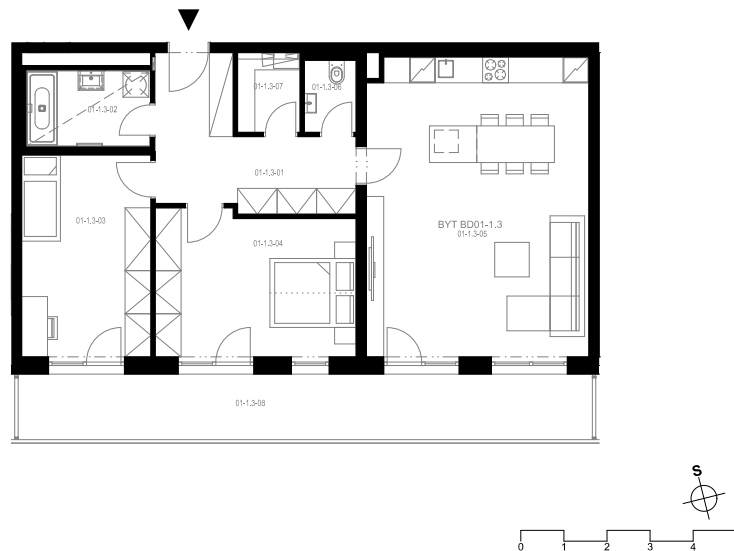

Rezidence Engerth

Družst. byt 1.1.3

3+kk, 1.NP

Podlahová plocha 92,27 m²

Užitná plocha 87,15 m²

		plocha (m2)
3.01	Hala	11,4
3.02	Koupelna	4,9
3.03	Pokoj	14,2
3.04	Pokoj	15,7
3.05	Obývací pokoj, Kuchyň. kout	36,0
3.06	WC	2,0
3.07	Komora	2,6
3.08	Lodžie	20,6