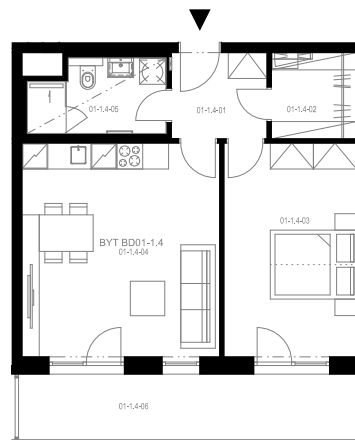

Rezidence Engerth

Družst. byt 1.1.4

2+kk, 1.NP

Podlahová plocha **54,74 m²**

Užitná plocha 51,99 m²

		plocha (m2)
4.01	Hala	4,4
4.02	Komora	3,9
4.03	Pokoj	15,4
4.04	Obývací pokoj, Kuchyň. kout	23,0
4.05	Koupelna	5,1
4.06	Lodžie	12,2