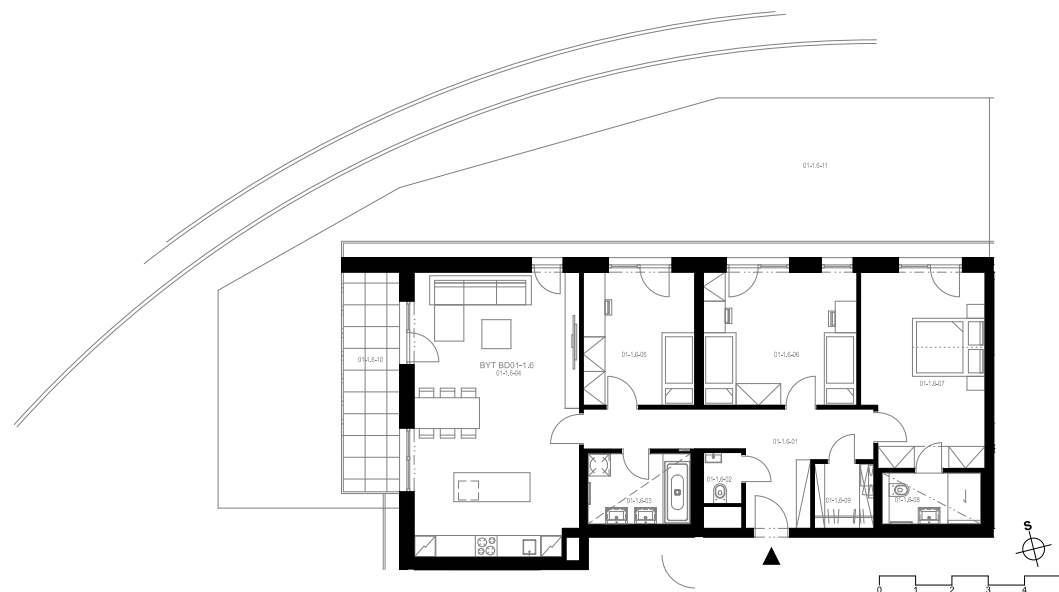

Rezidence Engerth

Družst. byt 1.1.6

4+kk, 1.NP

Podlahová plocha 115,14 m²

Užitná plocha 107,91 m²

| | | plocha (m ²) |
|------|-----------------------------|--------------------------|
| 6.01 | Hala | 13,2 |
| 6.02 | WC | 1,4 |
| 6.03 | Koupelna | 5,4 |
| 6.04 | Obývací pokoj, Kuchyň. kout | 36,0 |
| 6.05 | Pokoj | 11,4 |
| 6.06 | Pokoj | 15,8 |
| 6.07 | Pokoj | 17,7 |
| 6.08 | Koupelna | 3,7 |
| 6.09 | Komora | 2,9 |
| 6.10 | Terasa | 10,4 |
| 6.11 | Předzahrada | 88,7 |

EBM