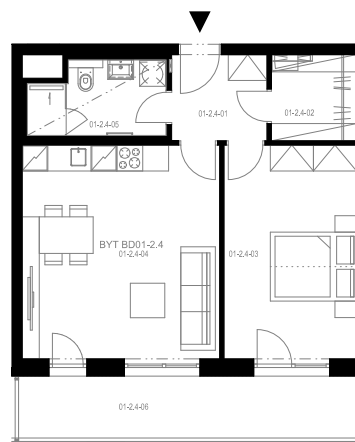

Rezidence Engerth

Družst. byt 1.2.4

2+kk, 2.NP

Podlahová plocha 54,75 m²

Užitná plocha 51,97 m²

		plocha (m ²)
4.01	Hala	4,4
4.02	Komora	3,9
4.03	Pokoj	15,4
4.04	Obývací pokoj, Kuchyň. kout	23,0
4.05	Koupelna	5,1
4.06	Lodžie	12,2