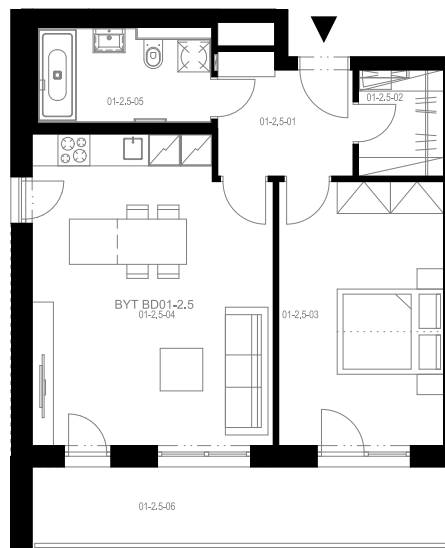

Rezidence Engerth

Družst. byt 1.2.5

2+kk, 2.NP

Podlahová plocha 58,75 m²

Užitná plocha 55,81 m²

		plocha (m ²)
5.01	Hala	5,4
5.02	Komora	3,2
5.03	Pokoj	15,5
5.04	Obývací pokoj, Kuchyň. kout	25,9
5.05	Koupelna	5,6
5.06	Lodžie	12,0