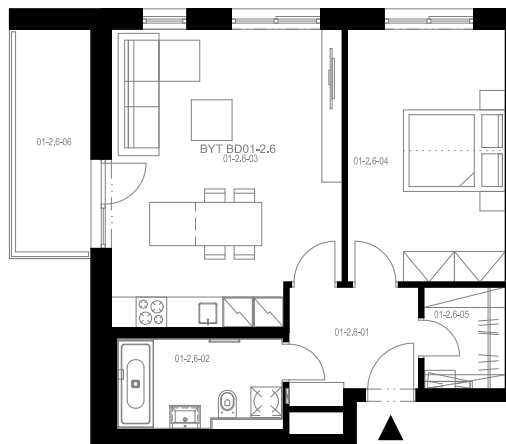

## Družst. byt 1.2.6

2+kk, 2.NP

Podlahová plocha **58,33 m<sup>2</sup>**

Užitná plocha 55,39 m<sup>2</sup>

		plocha (m2)
6.01	Hala	5,4
6.02	Koupelna	5,6
6.03	Obývací pokoj, Kuchyň. kout	25,7
6.04	Pokoj	15,3
6.05	Komora	3,2
6.06	Balkon	6,8