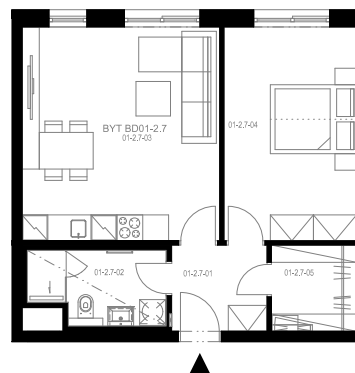

Rezidence Engerth

Družst. byt 1.2.7

2+kk, 2.NP

Podlahová plocha 54,22 m²

Užitná plocha 51,46 m²

		plocha (m ²)
7.01	Hala	4,4
7.02	Koupelna	5,1
7.03	Obývací pokoj, Kuchyň. kout	22,7
7.04	Pokoj	15,2
7.05	Komora	3,9