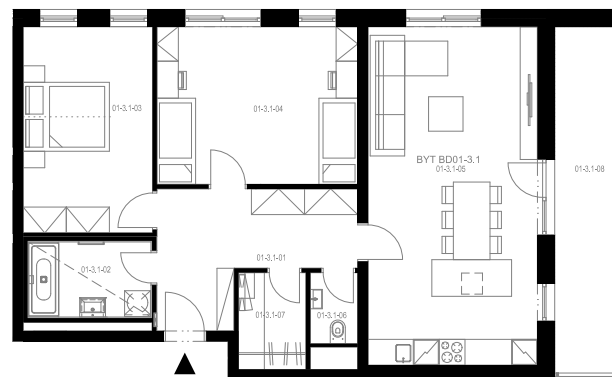

Rezidence Engerth

Družst. byt 1.3.1

3+kk, 3.NP

Podlahová plocha 89,07 m²

Užitná plocha 84,03 m²

		plocha (m ²)
1.01	Hala	11,2
1.02	Koupelna	4,9
1.03	Pokoj	14,3
1.04	Pokoj	17,0
1.05	Obývací pokoj, Kuchyň. kout	31,1
1.06	WC	1,7
1.07	Komora	3,5
1.08	Lodžie	12,0