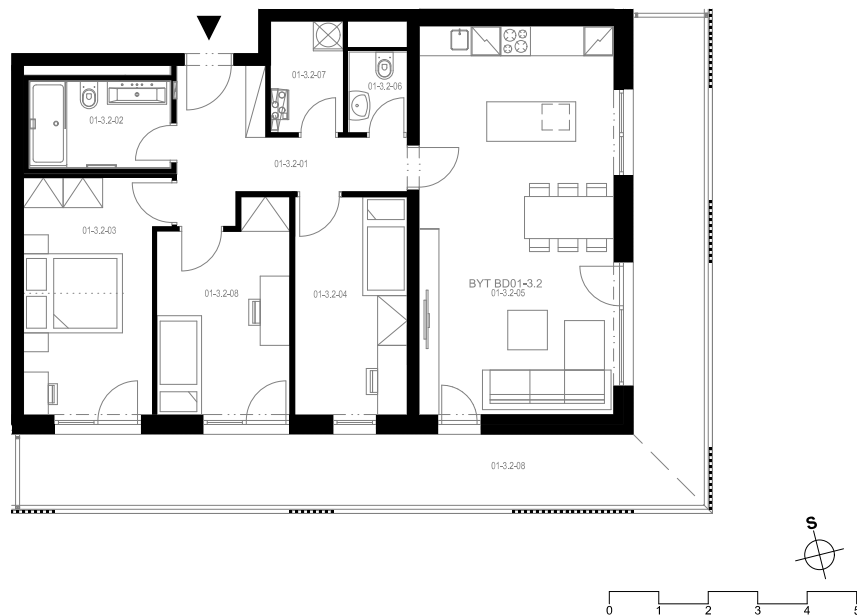

Rezidence Engerth

Družst. byt 1.3.2

4+kk, 3.NP

Podlahová plocha 89,90 m²

Užitná plocha 84,78 m²

		plocha (m2)
2.01	Hala	8,5
2.02	Koupelna	4,9
2.03	Pokoj	13,0
2.04	Pokoj	10,1
2.05	Obývací pokoj, Kuchyň. kout	31,4
2.06	WC	1,9
2.07	Komora	3,3
2.08	Pokoj	10,8
2.09	Lodžie	33,8