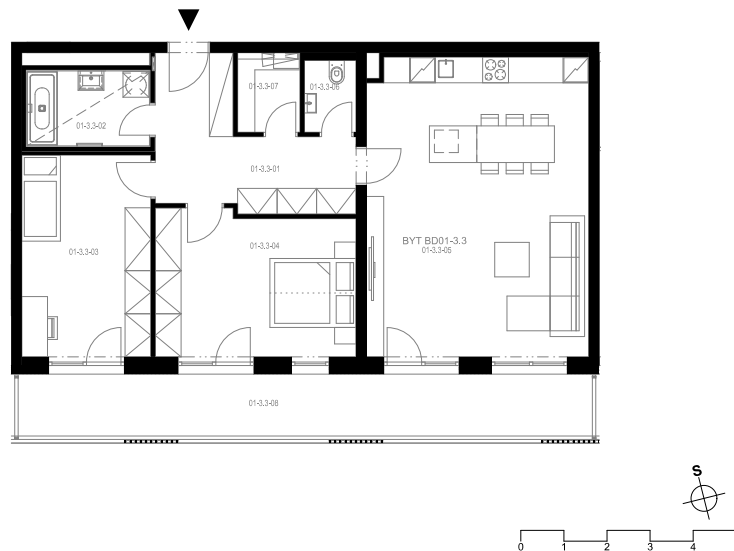

Rezidence Engerth

Družst. byt 1.3.3

3+kk, 3.NP

Podlahová plocha 92,29 m²

Užitná plocha 87,08 m²

		plocha (m2)
3.01	Hala	11,4
3.02	Koupelna	4,9
3.03	Pokoj	14,2
3.04	Pokoj	15,7
3.05	Obývací pokoj, Kuchyň. kout	36,0
3.06	WC	1,9
3.07	Komora	2,6
3.08	Lodžie	20,6