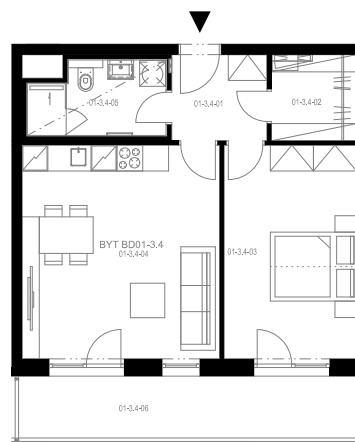

Rezidence Engerth

Družst. byt 1.3.4

2+kk, 3.NP

Podlahová plocha **54,75 m²**

Užitná plocha 51,99 m²

		plocha (m2)
4.01	Hala	4,4
4.02	Komora	3,9
4.03	Pokoj	15,4
4.04	Obývací pokoj, Kuchyň. kout	23,0
4.05	Koupelna	5,1
4.06	Lodžie	12,2