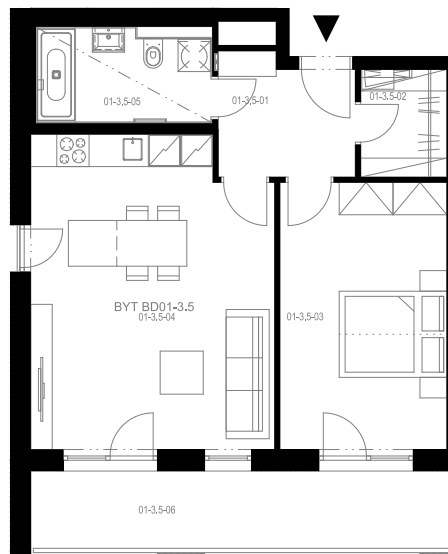

Rezidence Engerth

Družst. byt 1.3.5

2+kk, 3.NP

Podlahová plocha 58,76 m²

Užitná plocha 55,81 m²

		plocha (m ²)
5.01	Hala	5,4
5.02	Komora	3,2
5.03	Pokoj	15,5
5.04	Obývací pokoj, Kuchyň. kout	25,9
5.05	Koupelna	5,6
5.06	Lodžie	12,0