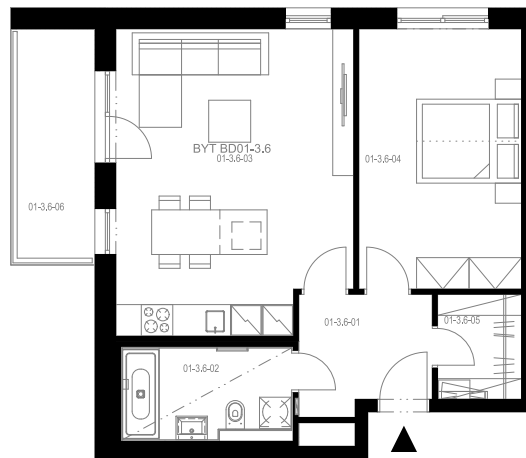

Rezidence Engerth

Družst. byt 1.3.6

2+kk, 3.NP

Podlahová plocha 58,45 m²

Užitná plocha 55,49 m²

		plocha (m ²)
6.01	Hala	5,4
6.02	Koupelna	5,6
6.03	Obývací pokoj, Kuchyň. kout	25,8
6.04	Pokoj	15,3
6.05	Komora	3,2
6.06	Balkon	6,9