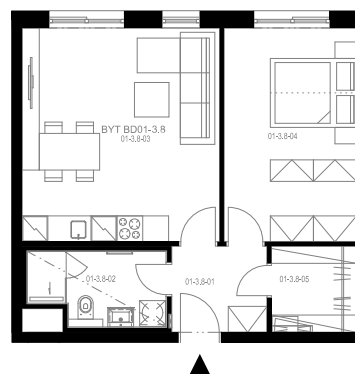

Rezidence Engerth

Družst. byt 1.3.8

2+kk, 3.NP

Podlahová plocha 54,22 m²

Užitná plocha 51,46 m²

		plocha (m ²)
8.01	Hala	4,4
8.02	Koupelna	5,1
8.03	Obývací pokoj, Kuchyň. kout	22,7
8.04	Pokoj	15,2
8.05	Komora	3,9