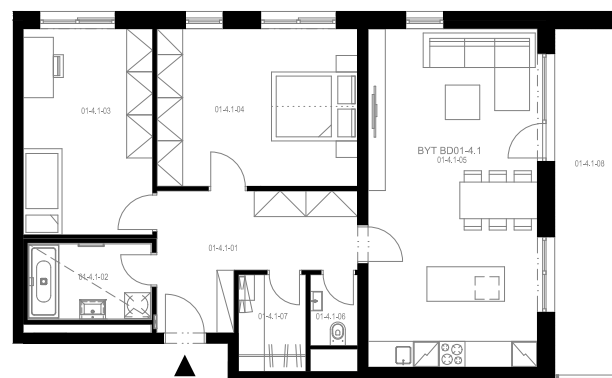

Rezidence Engerth

Družst. byt 1.4.1

3+kk, 4.NP

Podlahová plocha 89,27 m²

Užitná plocha 84,50 m²

		plocha (m ²)
1.01	Hala	11,2
1.02	Koupelna	4,9
1.03	Pokoj	14,5
1.04	Pokoj	17,0
1.05	Obývací pokoj, Kuchyň. kout	31,3
1.06	WC	1,8
1.07	Komora	3,5
1.08	Lodžie	12,3