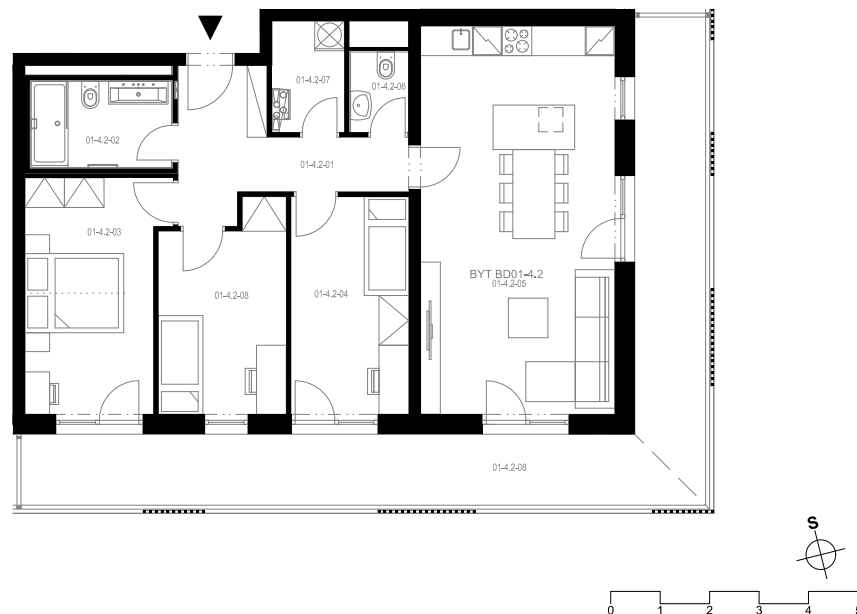

Rezidence Engerth

Družst. byt 1.4.2

4+kk, 4.NP

Podlahová plocha 89,81 m²

Užitná plocha 85,04 m²

		plocha (m2)
2.01	Hala	8,5
2.02	Koupelna	4,9
2.03	Pokoj	13,0
2.04	Pokoj	10,6
2.05	Obývací pokoj, Kuchyň. kout	31,4
2.06	WC	1,9
2.07	Komora	3,3
2.08	Pokoj	10,3
2.09	Lodžie	33,8