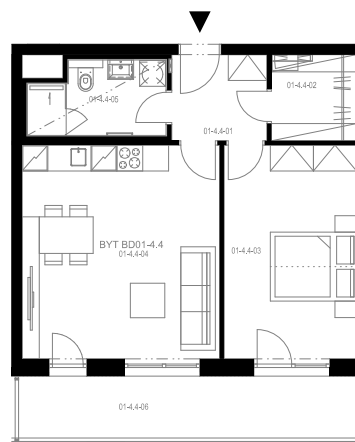

## Družst. byt 1.4.4

2+kk, 4.NP

Podlahová plocha 54,75 m<sup>2</sup>

Užitná plocha 51,97 m<sup>2</sup>

		plocha (m2)
4.01	Hala	4,4
4.02	Komora	3,9
4.03	Pokoj	15,4
4.04	Obývací pokoj, Kuchyň. kout	23,0
4.05	Koupelna	5,1
4.06	Lodžie	12,2