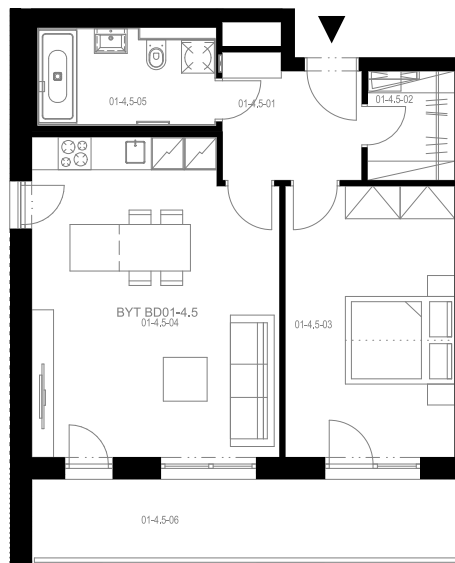

## Družst. byt 1.4.5

2+kk, 4.NP

Podlahová plocha 58,75 m<sup>2</sup>

Užitná plocha 55,81 m<sup>2</sup>

		plocha (m <sup>2</sup> )
5.01	Hala	5,4
5.02	Komora	3,2
5.03	Pokoj	15,5
5.04	Obývací pokoj, Kuchyň. kout	25,9
5.05	Koupelna	5,6
5.06	Lodžie	12,0