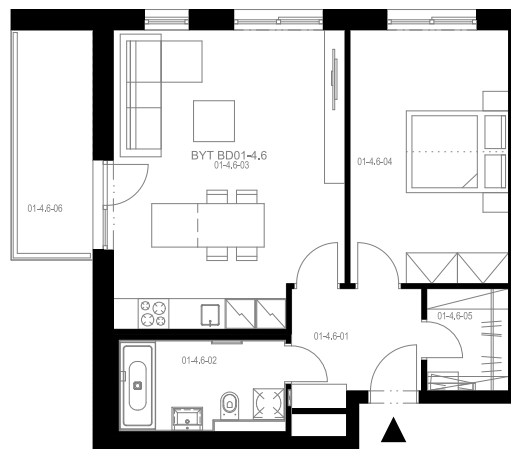

Rezidence Engerth

Družst. byt 1.4.6

2+kk, 4.NP

Podlahová plocha 58,33 m²

Užitná plocha 55,39 m²

		plocha (m ²)
6.01	Hala	5,4
6.02	Koupelna	5,6
6.03	Obývací pokoj, Kuchyň. kout	25,7
6.04	Pokoj	15,3
6.05	Komora	3,2
6.06	Balkon	6,8