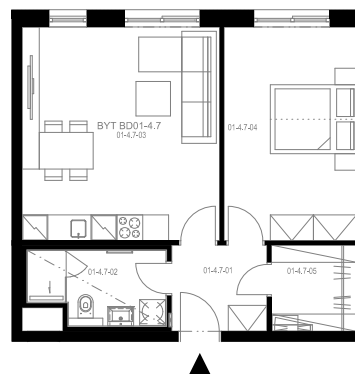

## Družst. byt 1.4.7

2+kk, 4.NP

Podlahová plocha 54,26 m<sup>2</sup>

Užitná plocha 51,46 m<sup>2</sup>

		plocha (m <sup>2</sup> )
7.01	Hala	4,4
7.02	Koupelna	5,1
7.03	Obývací pokoj, Kuchyň. kout	22,7
7.04	Pokoj	15,2
7.05	Komora	3,9