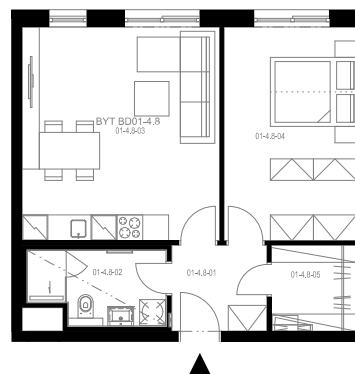

Rezidence Engerth

Družst. byt 1.4.8

2+kk, 4.NP

Podlahová plocha 54,26 m²

Užitná plocha 51,46 m²

		plocha (m ²)
8.01	Hala	4,4
8.02	Koupelna	5,1
8.03	Obývací pokoj, Kuchyň. kout	22,7
8.04	Pokoj	15,2
8.05	Komora	3,9