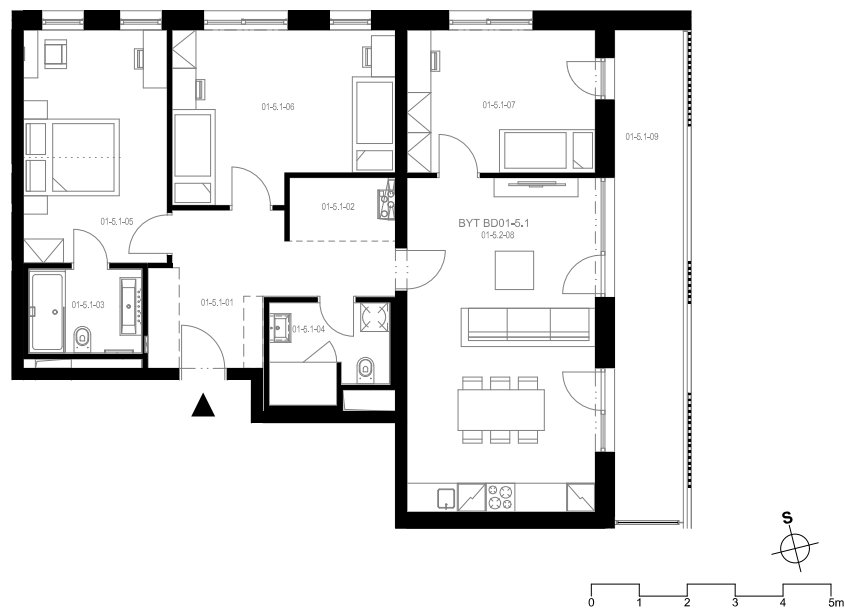

Rezidence Engerth

Družst. byt 1.5.1

4+kk, 5.NP

Podlahová plocha 99,33 m²

Užitná plocha 91,86 m²

		plocha (m2)
1.01	Hala	10,8
1.02	Šatna	2,9
1.03	Koupelna	4,0
1.04	Koupelna	4,8
1.05	Pokoj	14,5
1.06	Pokoj	15,4
1.07	Pokoj	11,7
1.08	Obývací pokoj, Kuchyň. kout	27,4
1.09	Lodžie	15,7
1.10	Terasa	22,7
1.11	Zelená terasa	81,4