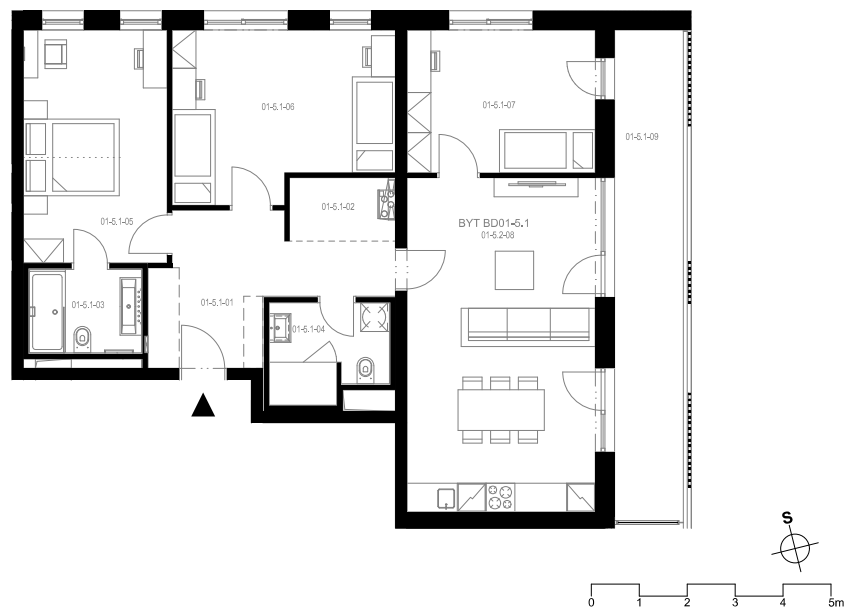

## Družst. byt 1.5.1

4+kk, 5.NP

Podlahová plocha 99,33 m<sup>2</sup>

Užitná plocha 91,86 m<sup>2</sup>

|      |                             | plocha (m2) |
|------|-----------------------------|-------------|
| 1.01 | Hala                        | 10,8        |
| 1.02 | Šatna                       | 2,9         |
| 1.03 | Koupelna                    | 4,0         |
| 1.04 | Koupelna                    | 4,8         |
| 1.05 | Pokoj                       | 14,5        |
| 1.06 | Pokoj                       | 15,4        |
| 1.07 | Pokoj                       | 11,7        |
| 1.08 | Obývací pokoj, Kuchyň. kout | 27,4        |
| 1.09 | Lodžie                      | 15,7        |
| 1.10 | Terasa                      | 22,7        |
| 1.11 | Zelená terasa               | 81,4        |