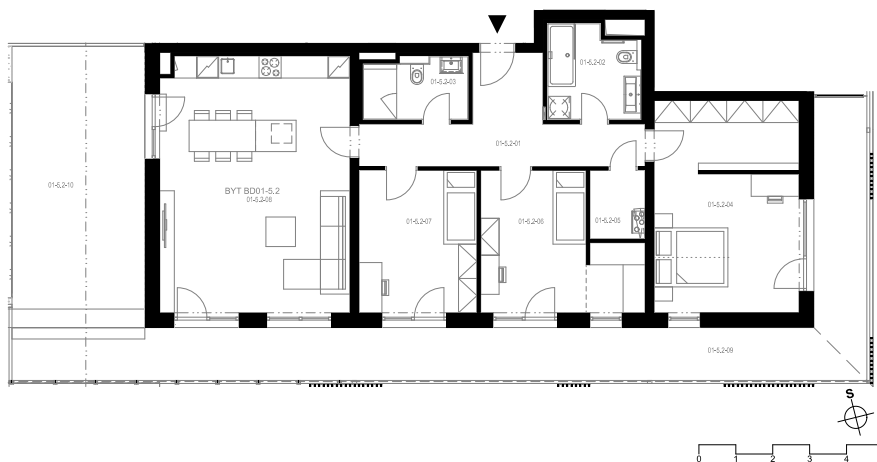

## Družst. byt 1.5.2

4+kk, 5.NP

Podlahová plocha 119,97 m<sup>2</sup>

Užitná plocha 110,42 m<sup>2</sup>

		plocha (m <sup>2</sup> )
2.01	Hala	12,6
2.02	Koupelna	5,9
2.03	Koupelna	4,4
2.04	Pokoj	22,6
2.05	Komora	2,7
2.06	Pokoj	14,0
2.07	Pokoj	12,3
2.08	Obývací pokoj, Kuchyň. kout	35,6
2.09	Lodžie	44,2
2.10	Terasa	26,0
2.11	Zelená terasa	84,2