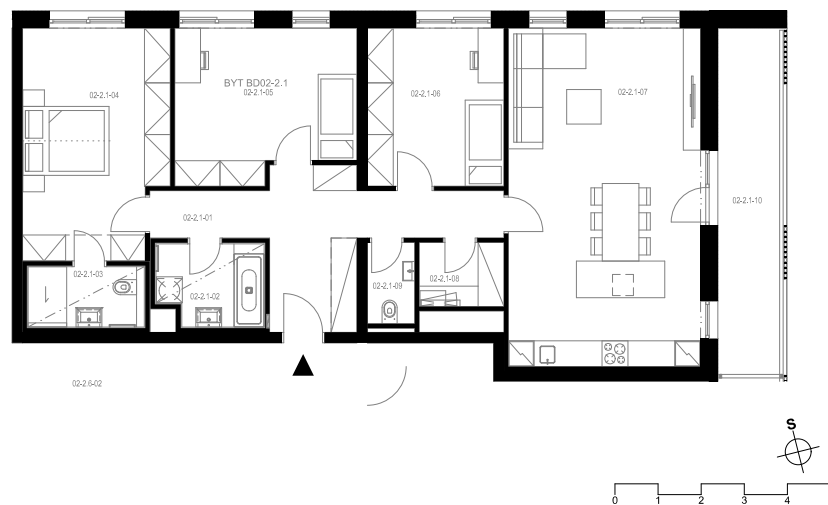

Rezidence Engerth

Byt 2.2.1

4+kk, 2.NP

Podlahová plocha 113,65 m²

Užitná plocha 106,74 m²

		plocha (m ²)
1.01	Hala	14,6
1.02	Koupelna	4,5
1.03	Koupelna	3,7
1.04	Pokoj	17,5
1.05	Pokoj	14,2
1.06	Pokoj	11,6
1.07	Obývací pokoj, Kuchyň. kout	35,3
1.08	Komora	2,9
1.09	WC	2,0
1.10	Lodžie	12,0