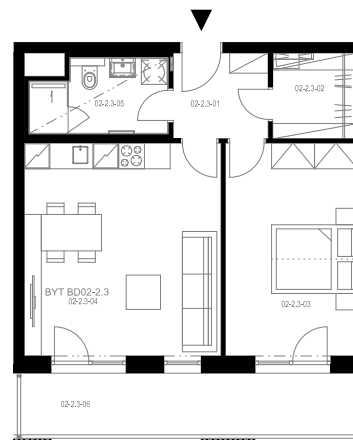

Rezidence Engerth

Byt 2.2.3

2+kk, 2.NP

Podlahová plocha 54,75 m²

Užitná plocha 51,91 m²

		plocha (m ²)
3.01	Hala	4,4
3.02	Komora	3,9
3.03	Pokoj	15,4
3.04	Obývací pokoj, Kuchyň. kout	23,0
3.05	Koupelna	5,0
3.06	Lodžie	12,2