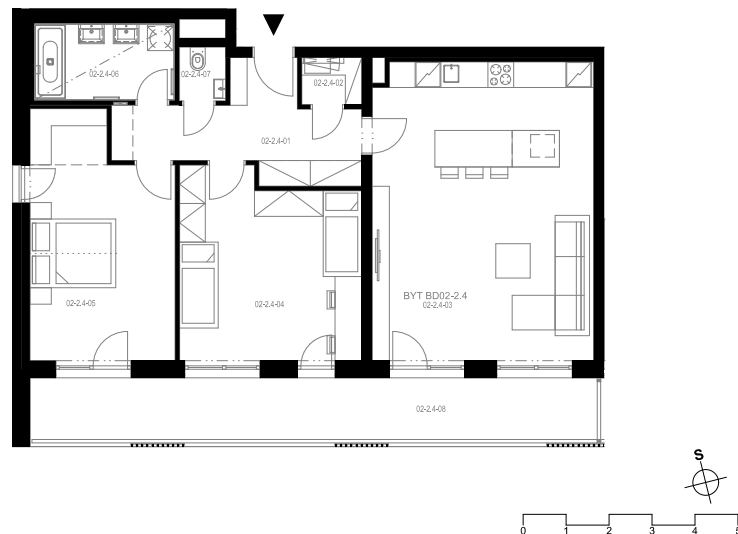

Rezidence Engerth

Byt 2.2.4

3+kk, 2.NP

Podlahová plocha 96,80 m²

Užitná plocha 91,58 m²

		plocha (m ²)
4.01	Hala	10,5
4.02	Komora	1,5
4.03	Obývací pokoj, Kuchyň. kout	36,0
4.04	Pokoj	18,1
4.05	Pokoj	18,2
4.06	Koupelna	5,6
4.07	WC	1,3
4.08	Lodžie	20,5