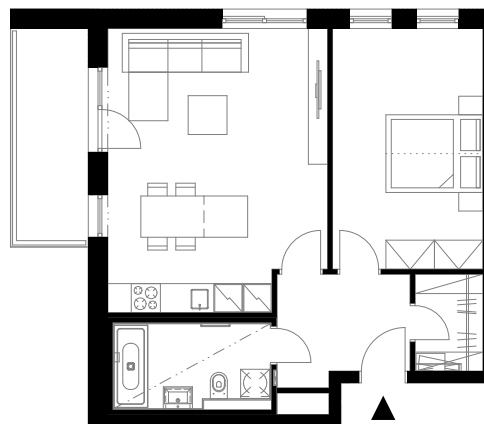

## Byt 2.2.5

2+kk, 2.NP

Podlahová plocha 58,44 m<sup>2</sup>

Užitná plocha 55,49 m<sup>2</sup>

		plocha (m <sup>2</sup> )
5.01	Hala	5,8
5.02	Koupelna	5,6
5.03	Obývací pokoj, Kuchyň. kout	25,8
5.04	Pokoj	15,3
5.05	Komora	2,8
5.06	Balkon	6,9