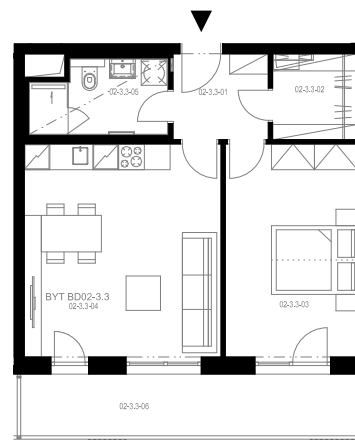

Rezidence Engerth

Byt 2.3.3

2+kk, 3.NP

Podlahová plocha 54,74 m²

Užitná plocha 51,99 m²

		plocha (m ²)
3.01	Hala	4,4
3.02	Komora	3,9
3.03	Pokoj	15,4
3.04	Obývací pokoj, Kuchyň. kout	23,0
3.05	Koupelna	5,1
3.06	Lodžie	12,2