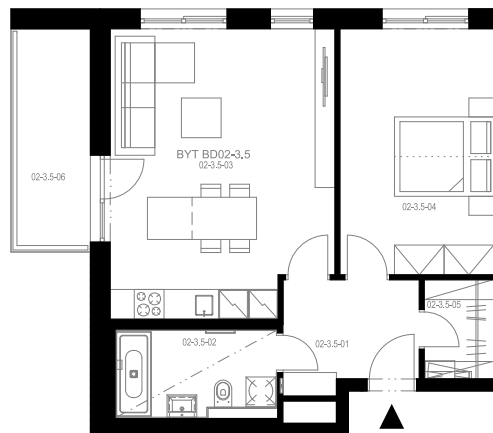

Rezidence Engerth

Byt 2.3.5

2+kk, 3.NP

Podlahová plocha 58,33 m²

Užitná plocha 55,39 m²

		plocha (m ²)
5.01	Hala	5,8
5.02	Koupelna	5,6
5.03	Obývací pokoj, Kuchyň. kout	25,7
5.04	Pokoj	15,3
5.05	Komora	2,8
5.06	Balkon	6,8