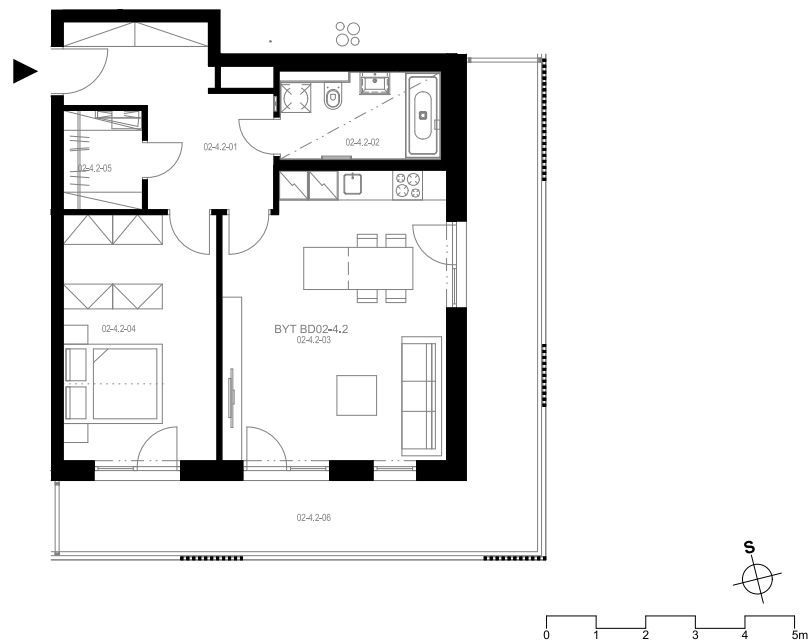

Rezidence Engerth

Byt 2.4.2

2+kk, 4.NP

Podlahová plocha 64,26 m²

Užitná plocha 61,13 m²

		plocha (m ²)
2.01	Hala	10,6
2.02	Koupelna	5,6
2.03	Obývací pokoj, Kuchyň. kout	26,0
2.04	Pokoj	15,5
2.05	Komora	3,2
2.06	Lodžie	27,2