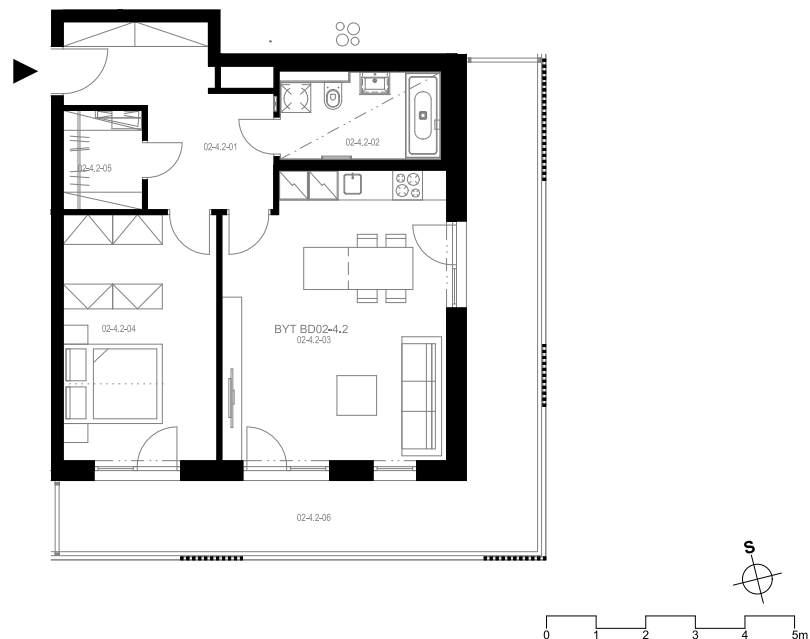

## Byt 2.4.2

2+kk, 4.NP

Podlahová plocha 64,26 m<sup>2</sup>

Užitná plocha 61,13 m<sup>2</sup>

		plocha (m <sup>2</sup> )
2.01	Hala	10,6
2.02	Koupelna	5,6
2.03	Obývací pokoj, Kuchyň. kout	26,0
2.04	Pokoj	15,5
2.05	Komora	3,2
2.06	Lodžie	27,2