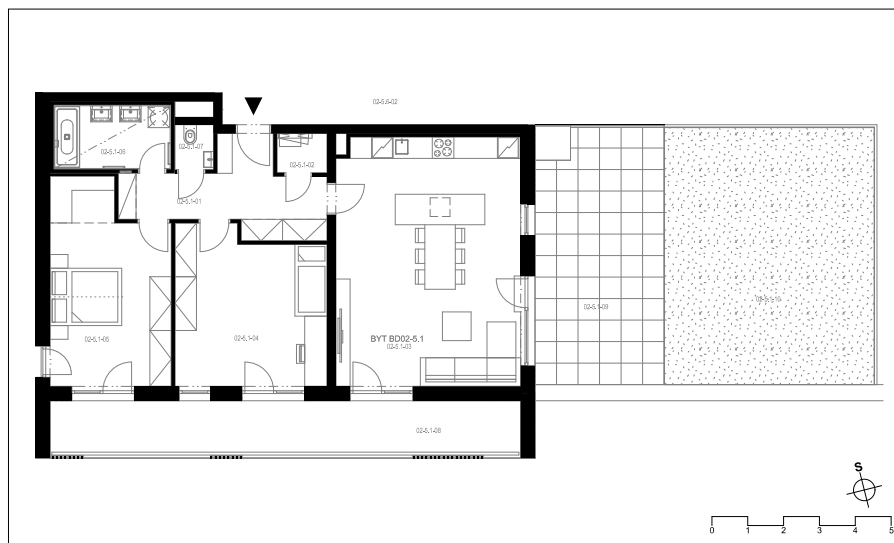

## Byt 2.5.1

3+kk, 5.NP

Podlahová plocha 96,45 m<sup>2</sup>

Užitná plocha 91,78 m<sup>2</sup>

		plocha (m <sup>2</sup> )
1.01	Hala	10,5
1.02	Komora	1,5
1.03	Obývací pokoj, Kuchyň. kout	36,2
1.04	Pokoj	18,1
1.05	Pokoj	18,2
1.06	Koupelna	5,6
1.07	WC	1,3
1.08	Lodžie	20,0
1.09	Terasa	25,4
1.10	Zelená střecha	41,8