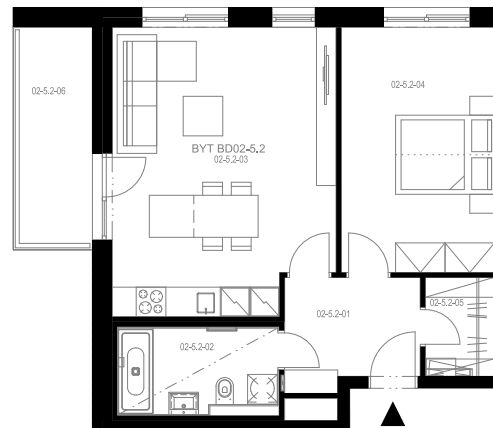

Rezidence Engerth

Byt 2.5.2

2+kk, 5.NP

Podlahová plocha **58,33 m²**

Užitná plocha 55,39 m²

		plocha (m2)
2.01	Hala	5,8
2.02	Koupelna	5,6
2.03	Obývací pokoj, Kuchyň. kout	25,7
2.04	Pokoj	15,3
2.05	Komora	2,8
2.06	Balkon	6,8