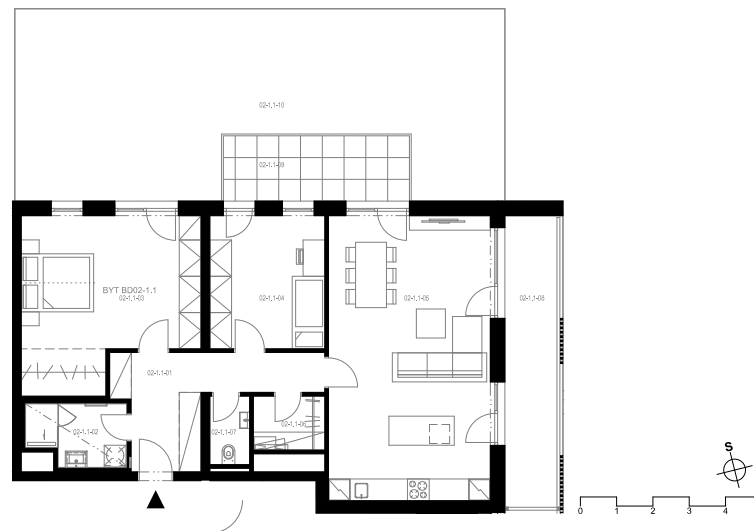

Rezidence Engerth

Byt 2.1.1

3+kk, 1.NP

Podlahová plocha 94,78 m²

Užitná plocha 89,50 m²

		plocha (m2)
1.01	Hala	10,8
1.02	Koupelna	4,3
1.03	Pokoj	21,6
1.04	Pokoj	11,8
1.05	Obývací pokoj, Kuchyň. kout	35,7
1.06	Komora	2,9
1.07	WC	2,0
1.08	Lodžie	12,3
1.09	Terasa	9,9
1.10	Předzahrada	58,8