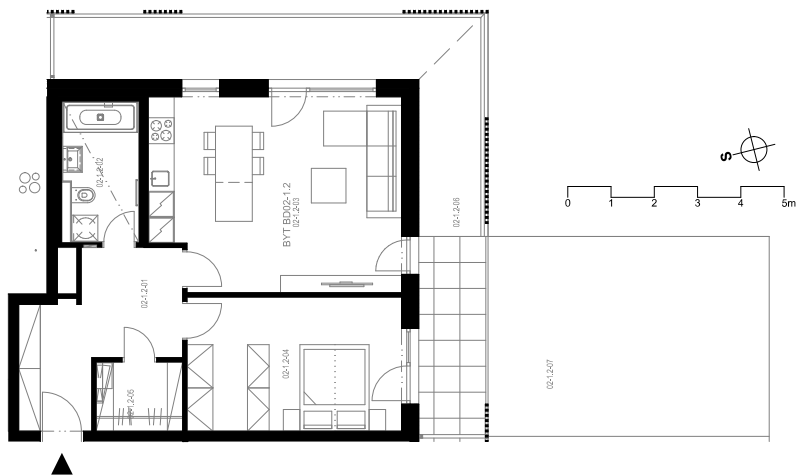

Rezidence Engerth

Byt 2.1.2

2+kk, 1.NP

Podlahová plocha 64,25 m²

Užitná plocha 61,12 m²

		plocha (m ²)
2.01	Hala	10,6
2.02	Koupelna	5,6
2.03	Obývací pokoj, Kuchyň. kout	26,0
2.04	Pokoj	15,5
2.05	Komora	3,2
2.06	Lodžie	27,9
2.07	Předzahrada	25,1