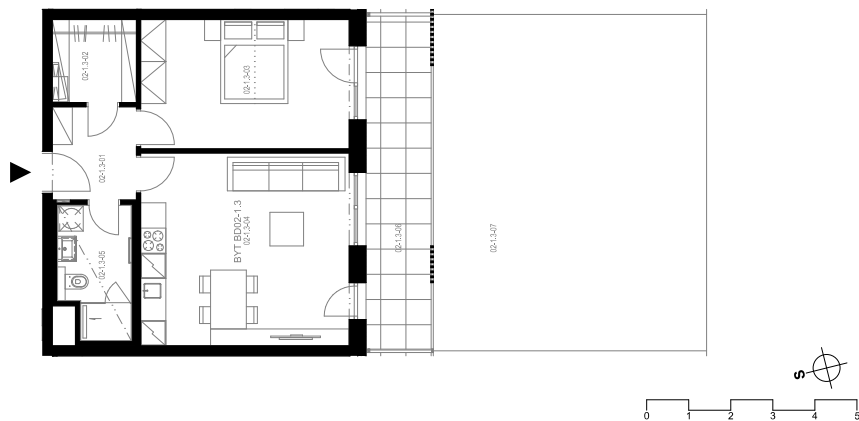

Rezidence Engerth

Byt 2.1.3

2+kk, 1.NP

Podlahová plocha 54,74 m²

Užitná plocha 51,99 m²

		plocha (m ²)
3.01	Hala	4,4
3.02	Komora	3,9
3.03	Pokoj	15,4
3.04	Obývací pokoj, Kuchyň. kout	23,0
3.05	Koupelna	5,1
3.06	Terasa	13,1
3.07	Předzahrada	43,9