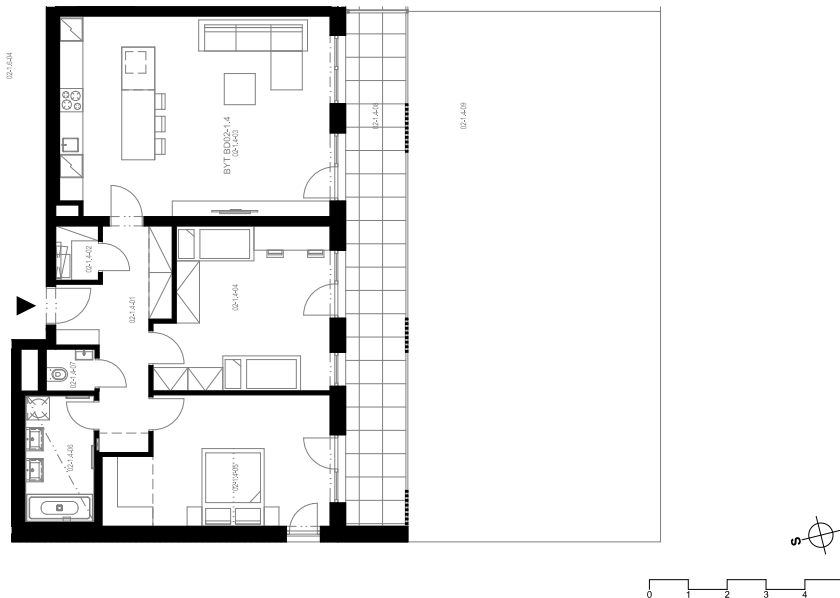

Rezidence Engerth

Byt 2.1.4

3+kk, 1.NP

Podlahová plocha **96,73 m²**

Užitná plocha 91,58 m²

		plocha (m2)
4.01	Hala	10,5
4.02	Komora	1,5
4.03	Obývací pokoj, Kuchyň. kout	36,0
4.04	Pokoj	18,1
4.05	Pokoj	18,2
4.06	Koupelna	5,6
4.07	WC	1,3
4.08	Terasa	22,0
4.09	Předzahrada	75,5