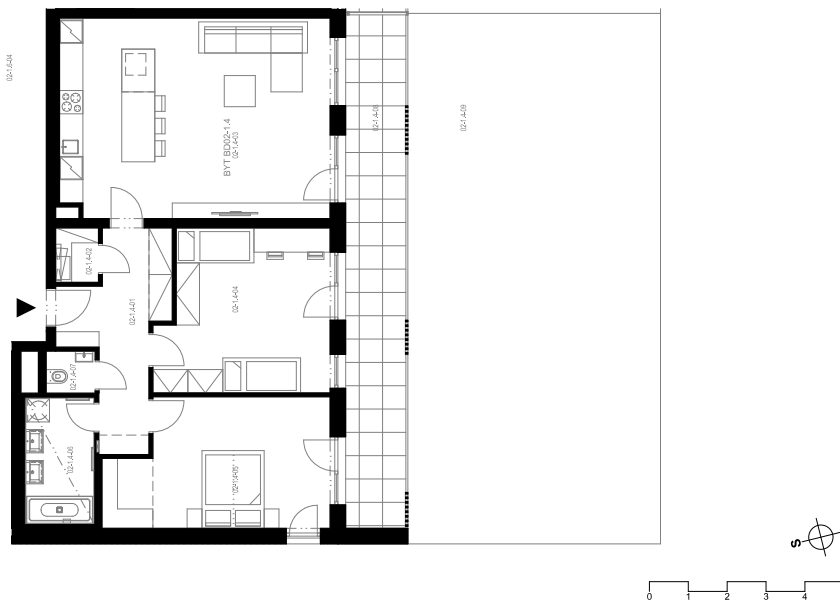

Rezidence Engerth

Byt 2.1.4

3+kk, 1.NP

Podlahová plocha 96,73 m²

Užitná plocha 91,58 m²

		plocha (m ²)
4.01	Hala	10,5
4.02	Komora	1,5
4.03	Obývací pokoj, Kuchyň. kout	36,0
4.04	Pokoj	18,1
4.05	Pokoj	18,2
4.06	Koupelna	5,6
4.07	WC	1,3
4.08	Terasa	22,0
4.09	Předzahrada	75,5