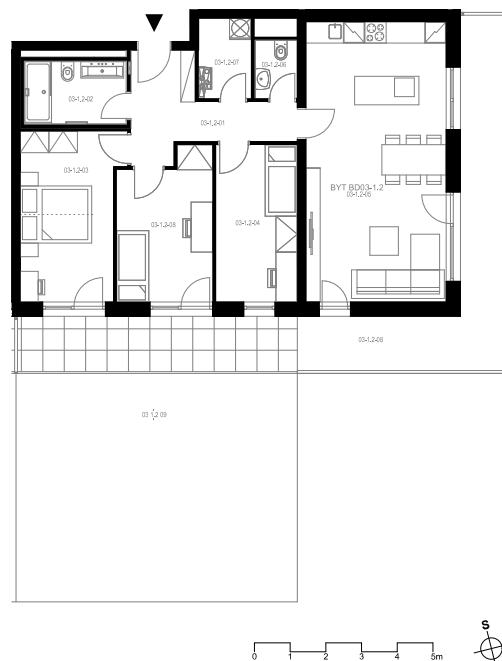

Rezidence Engerth

Byt 3.1.2

4+kk, 1.NP

Podlahová plocha 90,28 m²

Užitná plocha 84,24 m²

		plocha (m2)
1.01	Hala	8,6
1.02	Koupelna	4,9
1.03	Pokoj	13,1
1.04	Pokoj	10,1
1.05	Obytná místnost	31,5
1.06	WC	1,9
1.07	Komora	3,3
1.08	Pokoj	10,9
1.09	Lodžie	35,2
1.10	Předzahrada	42,3