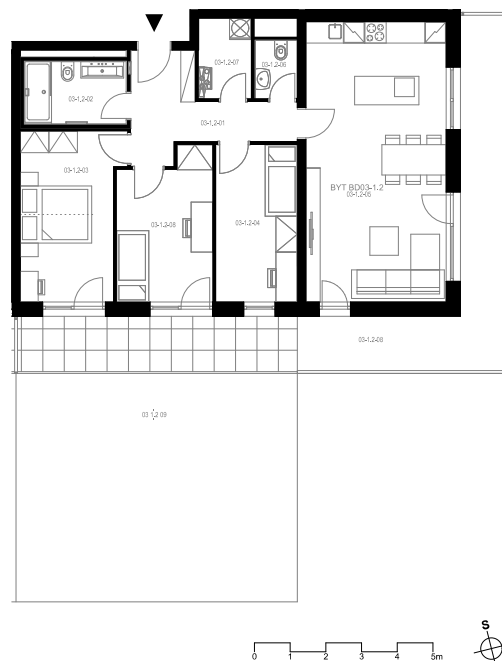

## Byt 3.1.2

4+kk, 1.NP

Podlahová plocha 90,28 m<sup>2</sup>

Užitná plocha 84,24 m<sup>2</sup>

		plocha (m2)
1.01	Hala	8,6
1.02	Koupelna	4,9
1.03	Pokoj	13,1
1.04	Pokoj	10,1
1.05	Obytná místnost	31,5
1.06	WC	1,9
1.07	Komora	3,3
1.08	Pokoj	10,9
1.09	Lodžie	35,2
1.10	Předzahrada	42,3