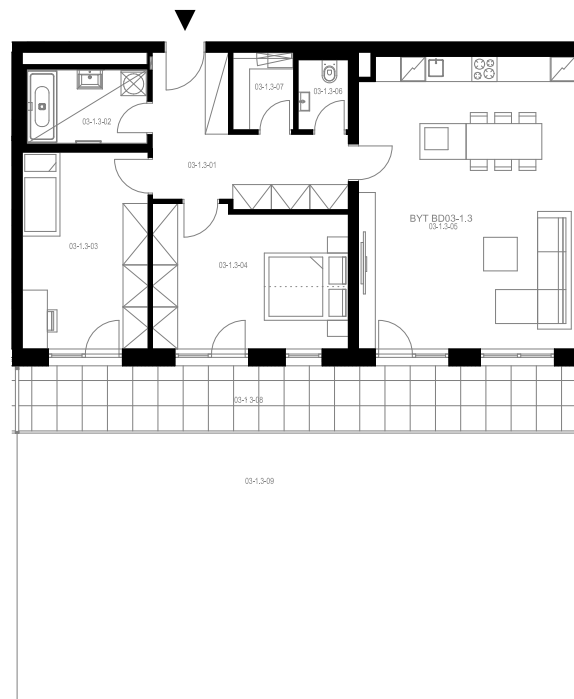

Rezidence Engerth

Byt 3.1.3

3+kk, 1.NP

Podlahová plocha 92,79 m²

Užitná plocha 87,15 m²

		plocha (m2)
1.01	Hala	11,4
1.02	Koupelna	4,9
1.03	Pokoj	14,3
1.04	Pokoj	15,7
1.05	Obytná místnost	36,1
1.06	WC	2,0
1.07	Komora	2,7
1.08	Terasa	22,9
1.09	Předzahrada	71,9

EBM