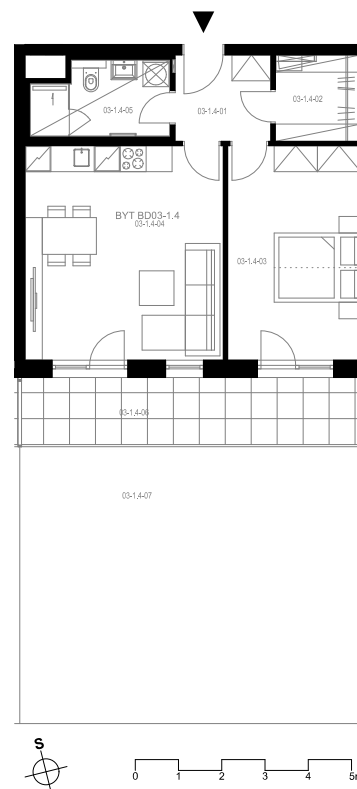

Rezidence Engerth

Byt 3.1.4

2+kk, 1.NP

Podlahová plocha 54,75 m²

Užitná plocha 51,99 m²

		plocha (m2)
1.01	Hala	4,4
1.02	Komora	4,0
1.03	Pokoj	15,5
1.04	Obytná místnost	23,1
1.05	Koupelna	5,1
1.06	Terasa	13,6
1.07	Předzahrada	42,8