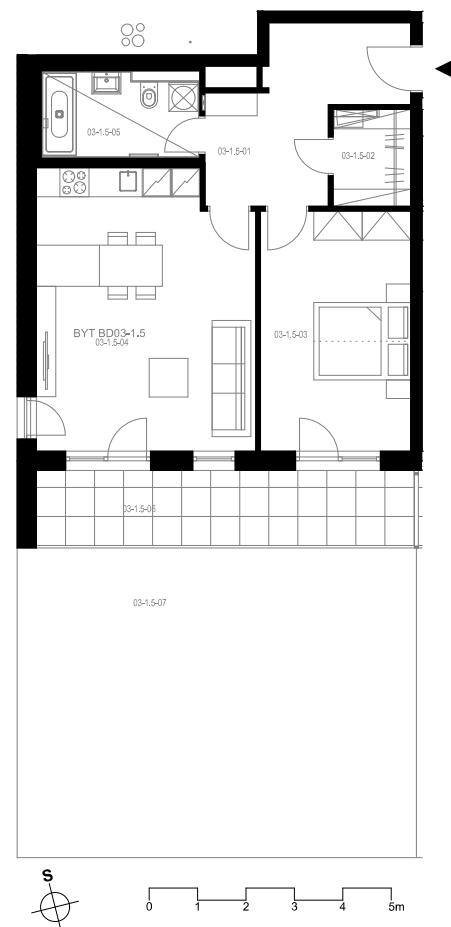

Rezidence Engerth

Byt 3.1.5

2+kk, 1.NP

Podlahová plocha 64,26 m²

Užitná plocha 61,03 m²

		plocha (m ²)
1.01	Hala	10,7
1.02	Komora	3,2
1.03	Pokoj	15,6
1.04	Obytná místnost	25,9
1.05	Koupelna	5,6
1.06	Terasa	13,4
1.07	Předzahrada	44,3