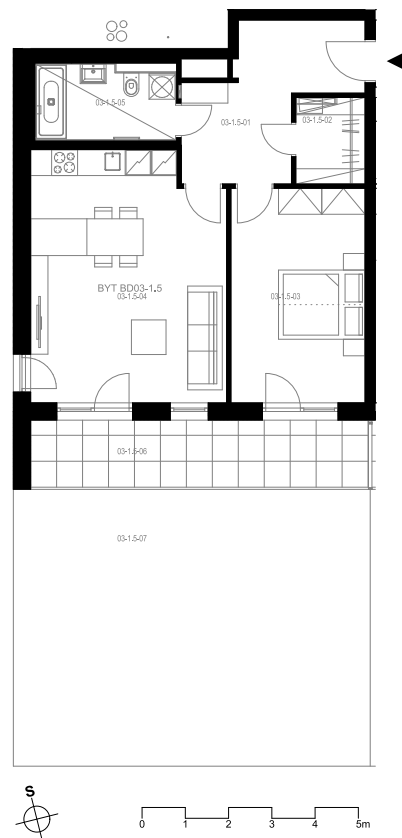

## Byt 3.1.5

2+kk, 1.NP

Podlahová plocha 64,26 m<sup>2</sup>

Užitná plocha 61,03 m<sup>2</sup>

		plocha (m2)
1.01	Hala	10,7
1.02	Komora	3,2
1.03	Pokoj	15,6
1.04	Obytná místnost	25,9
1.05	Koupelna	5,6
1.06	Terasa	13,4
1.07	Předzahrada	44,3