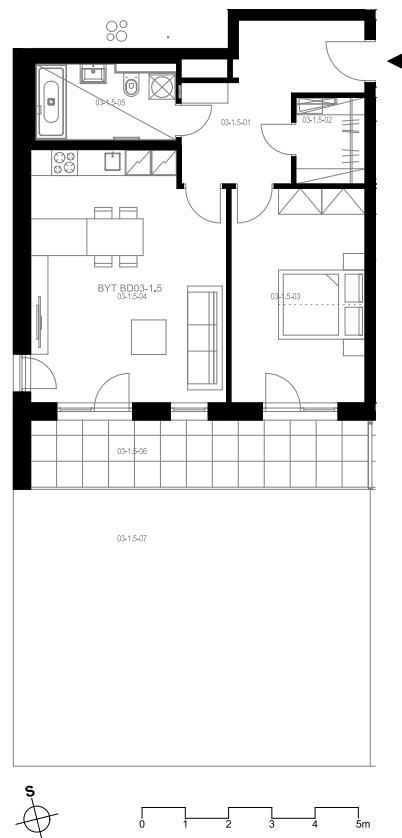

Rezidence Engerth

Byt 3.1.5

2+kk, 1.NP

Podlahová plocha 64,26 m²

Užitná plocha 61,03 m²

		plocha (m2)
1.01	Hala	10,7
1.02	Komora	3,2
1.03	Pokoj	15,6
1.04	Obytná místnost	25,9
1.05	Koupelna	5,6
1.06	Terasa	13,4
1.07	Předzahrada	44,3