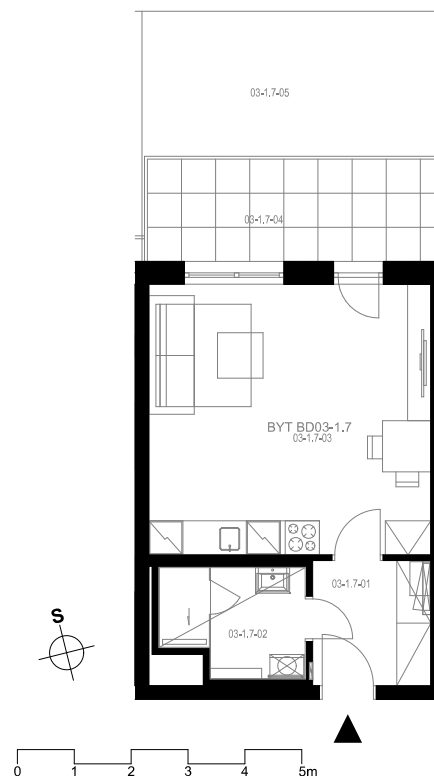

Rezidence Engerth

Byt 3.1.7

1+kk, 1.NP

Podlahová plocha 34,80 m²

Užitná plocha 32,99 m²

		plocha (m ²)
1.01	Hala	4,6
1.02	Koupelna	4,5
1.03	Obytná místnost	23,9
1.04	Terasa	9,7
1.05	Předzahrada	14,1

EBM