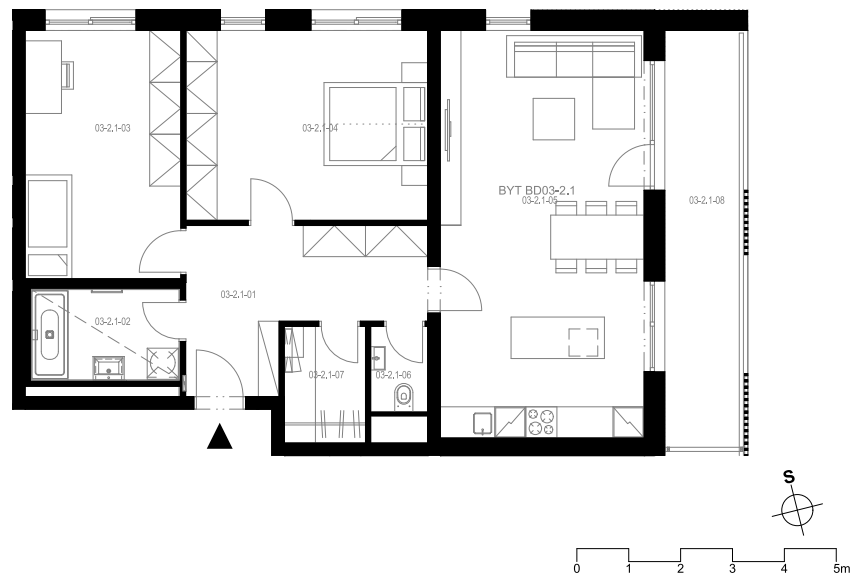

## Byt 3.2.1

3+kk, 2.NP

Podlahová plocha 89,64 m<sup>2</sup>

Užitná plocha 84,50 m<sup>2</sup>

		plocha (m <sup>2</sup> )
1.01	Hala	11,2
1.02	Koupelna	4,9
1.03	Pokoj	14,6
1.04	Pokoj	17,1
1.05	Obytná místnost	31,4
1.06	WC	1,8
1.07	Komora	3,5
1.08	Lodžie	12,4