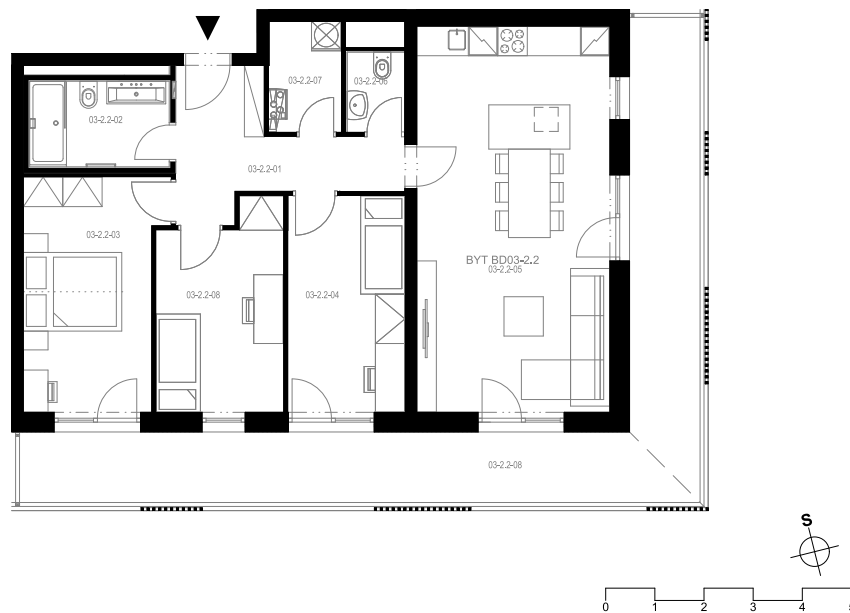

Rezidence Engerth

Byt 3.2.2

4+kk, 2.NP

Podlahová plocha 90,19 m²

Užitná plocha 85,04 m²

		plocha (m ²)
1.01	Hala	8,6
1.02	Koupelna	4,9
1.03	Pokoj	13,1
1.04	Pokoj	10,7
1.05	Obytná místnost	31,4
1.06	WC	1,9
1.07	Komora	3,3
1.08	Pokoj	10,3
1.09	Lodžie	33,8